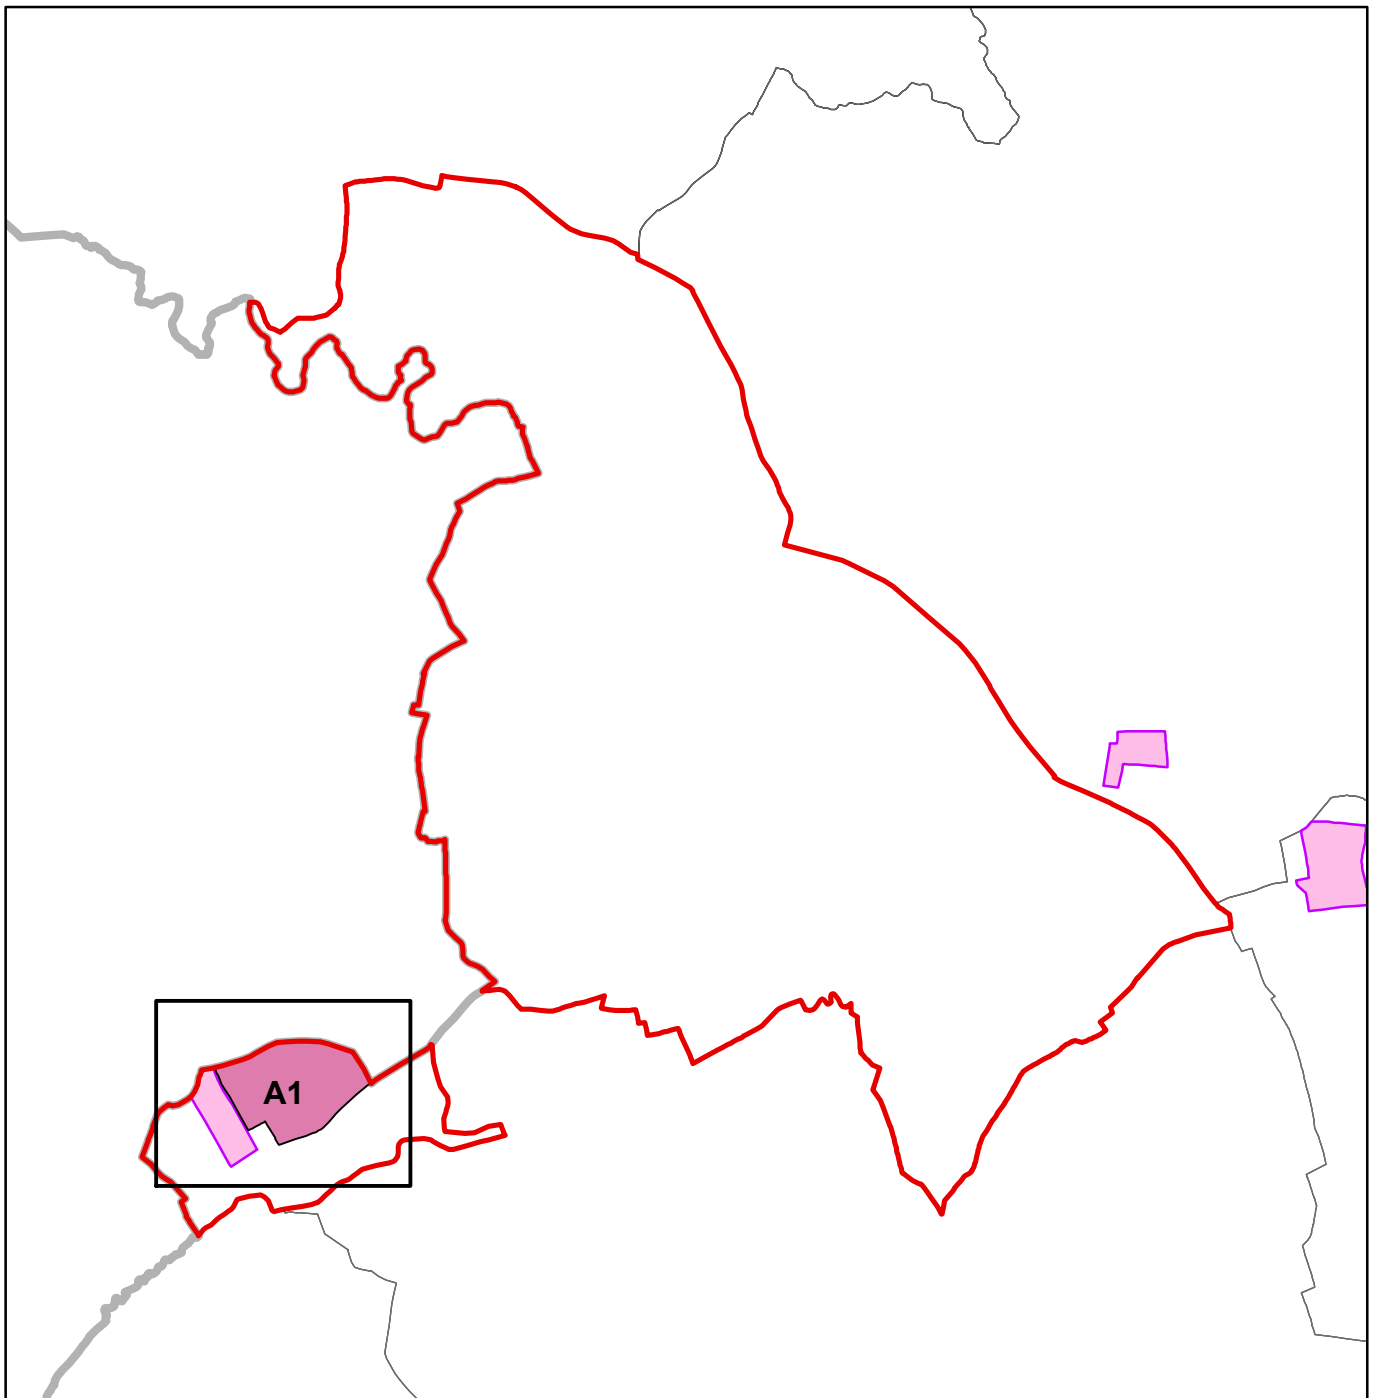

LE GOUVERNEMENT  
DU GRAND-DUCHÉ DE LUXEMBOURG

Ministère de l'Énergie et de  
l'Aménagement du territoire

Département de l'aménagement  
du territoire

LE GOUVERNEMENT  
DU GRAND-DUCHÉ DE LUXEMBOURG

Ministère de l'Économie

# PLAN DIRECTEUR SECTORIEL «ZONES D'ACTIVITES ECONOMIQUES» Annexe 3

## Commune de Steinfort

### Plan d'assemblage

- ZAE nationale existante
- ZAE régionale existante
- ZAE projetée
- Parcelle cadastrale / bâtiment
- Limite de la commune