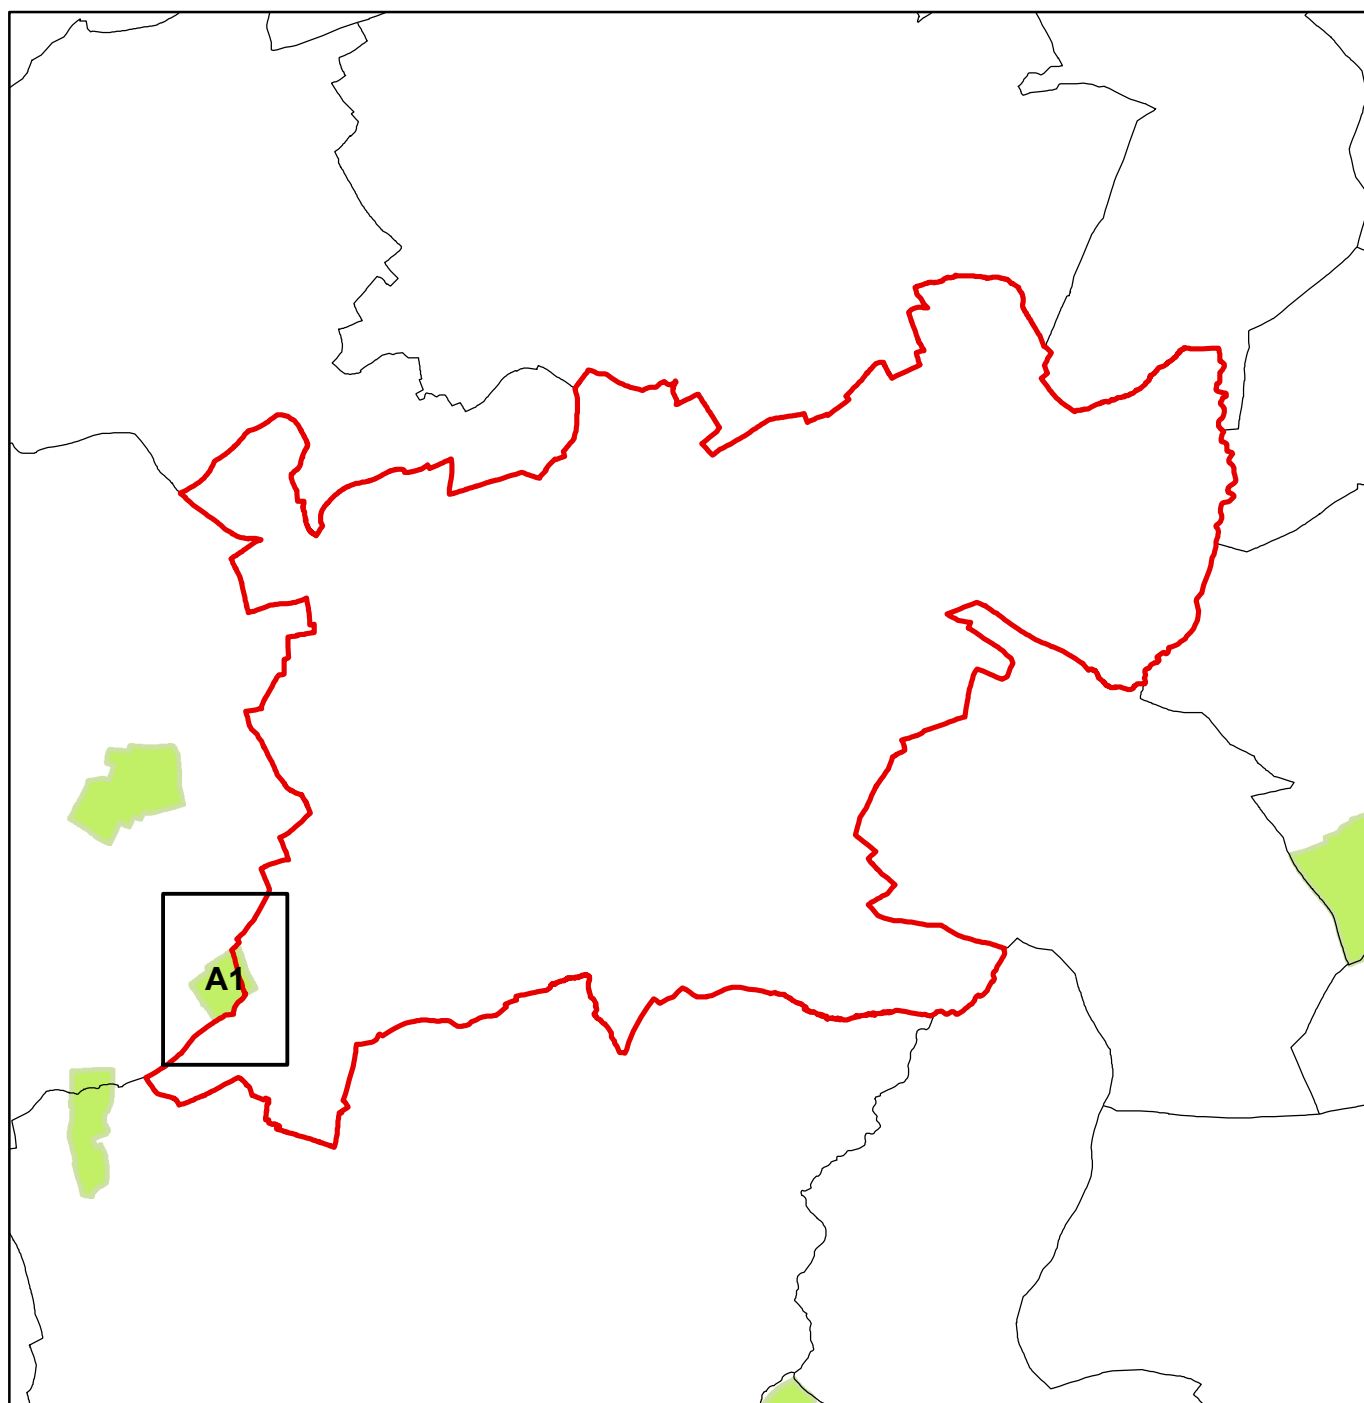

PLAN DIRECTEUR SECTORIEL «PAYSAGES»

Annexe 2c - Coupures vertes

Commune de Kehlen

CV46 : Olm - Goetzingen

Plan d'assemblage

■ PSP - Coupures vertes (CV)

■ Parcelle cadastrale / bâtiment

- - - Limite de la commune