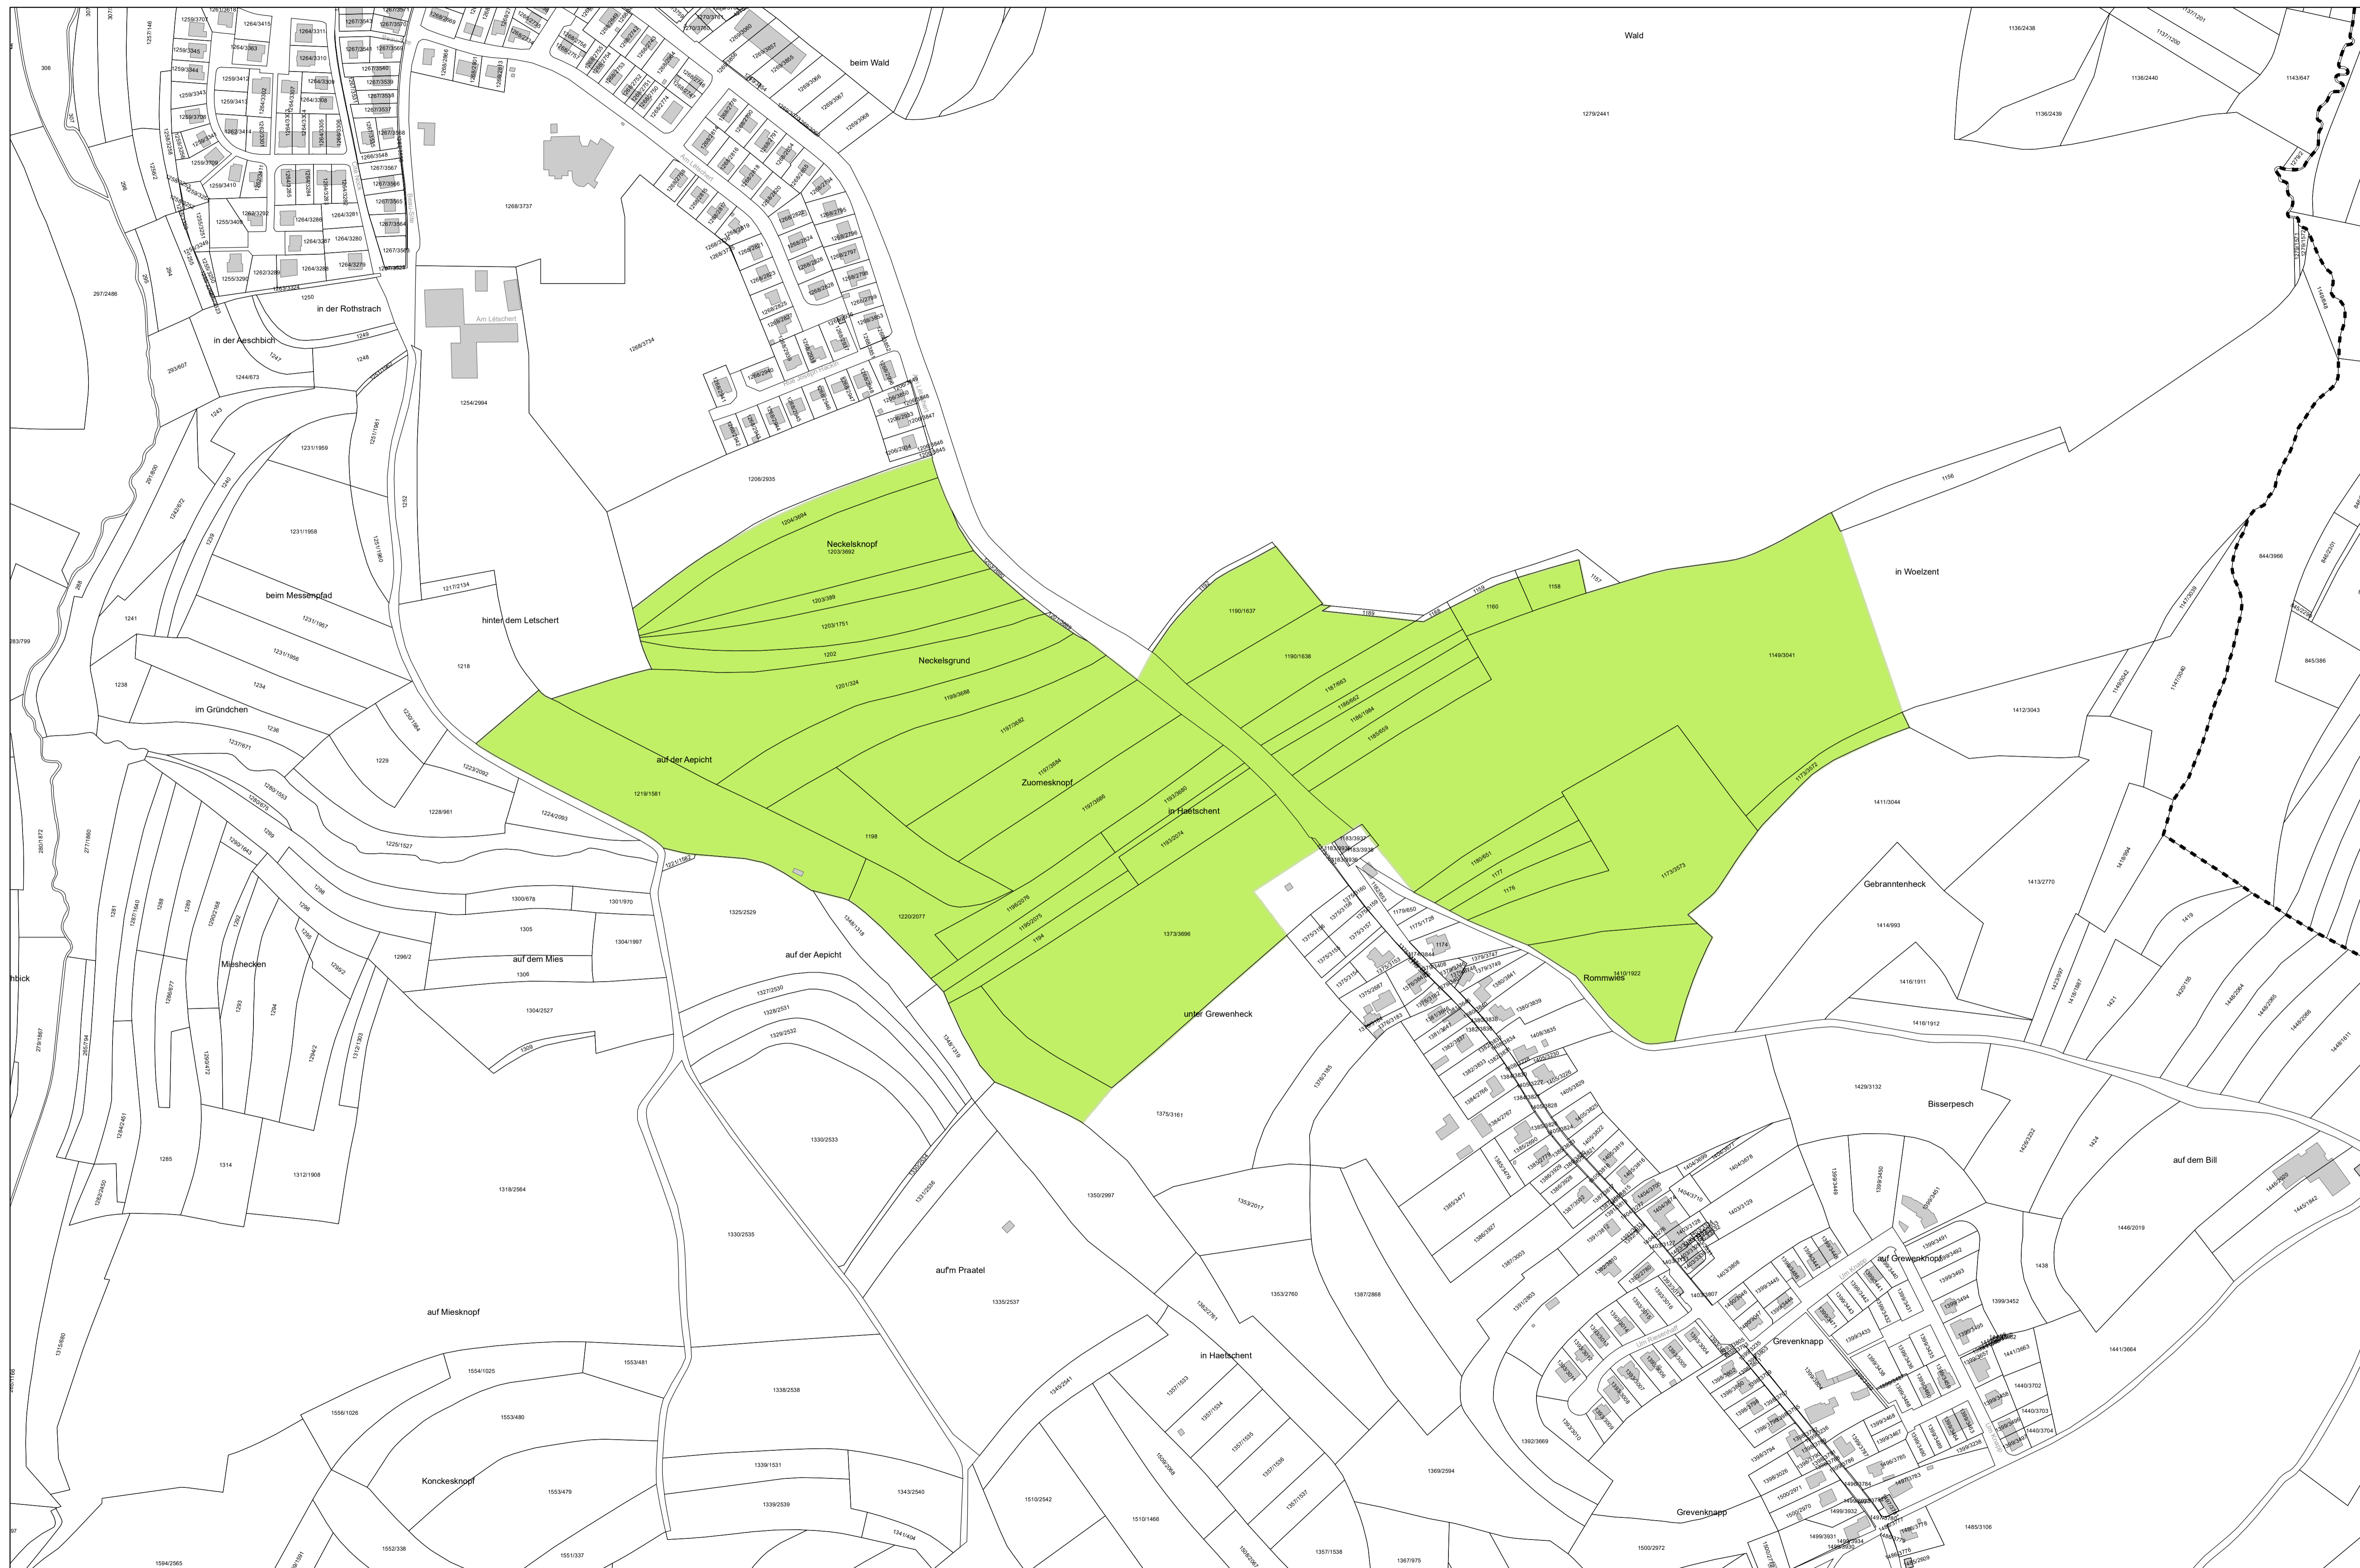

PLAN DIRECTEUR SECTORIEL «PAYSAGES»

Annexe 2c - Coupures vertes

Commune de Helperknapp

CV12 : Boevange-sur-Attert - Gréiweknapp et CV13 : Buschdorf - Brouch

Plan d'assemblage

- PSP - Coupures vertes (CV)
- Parcelle cadastrale / bâtiment
- Limite de la commune