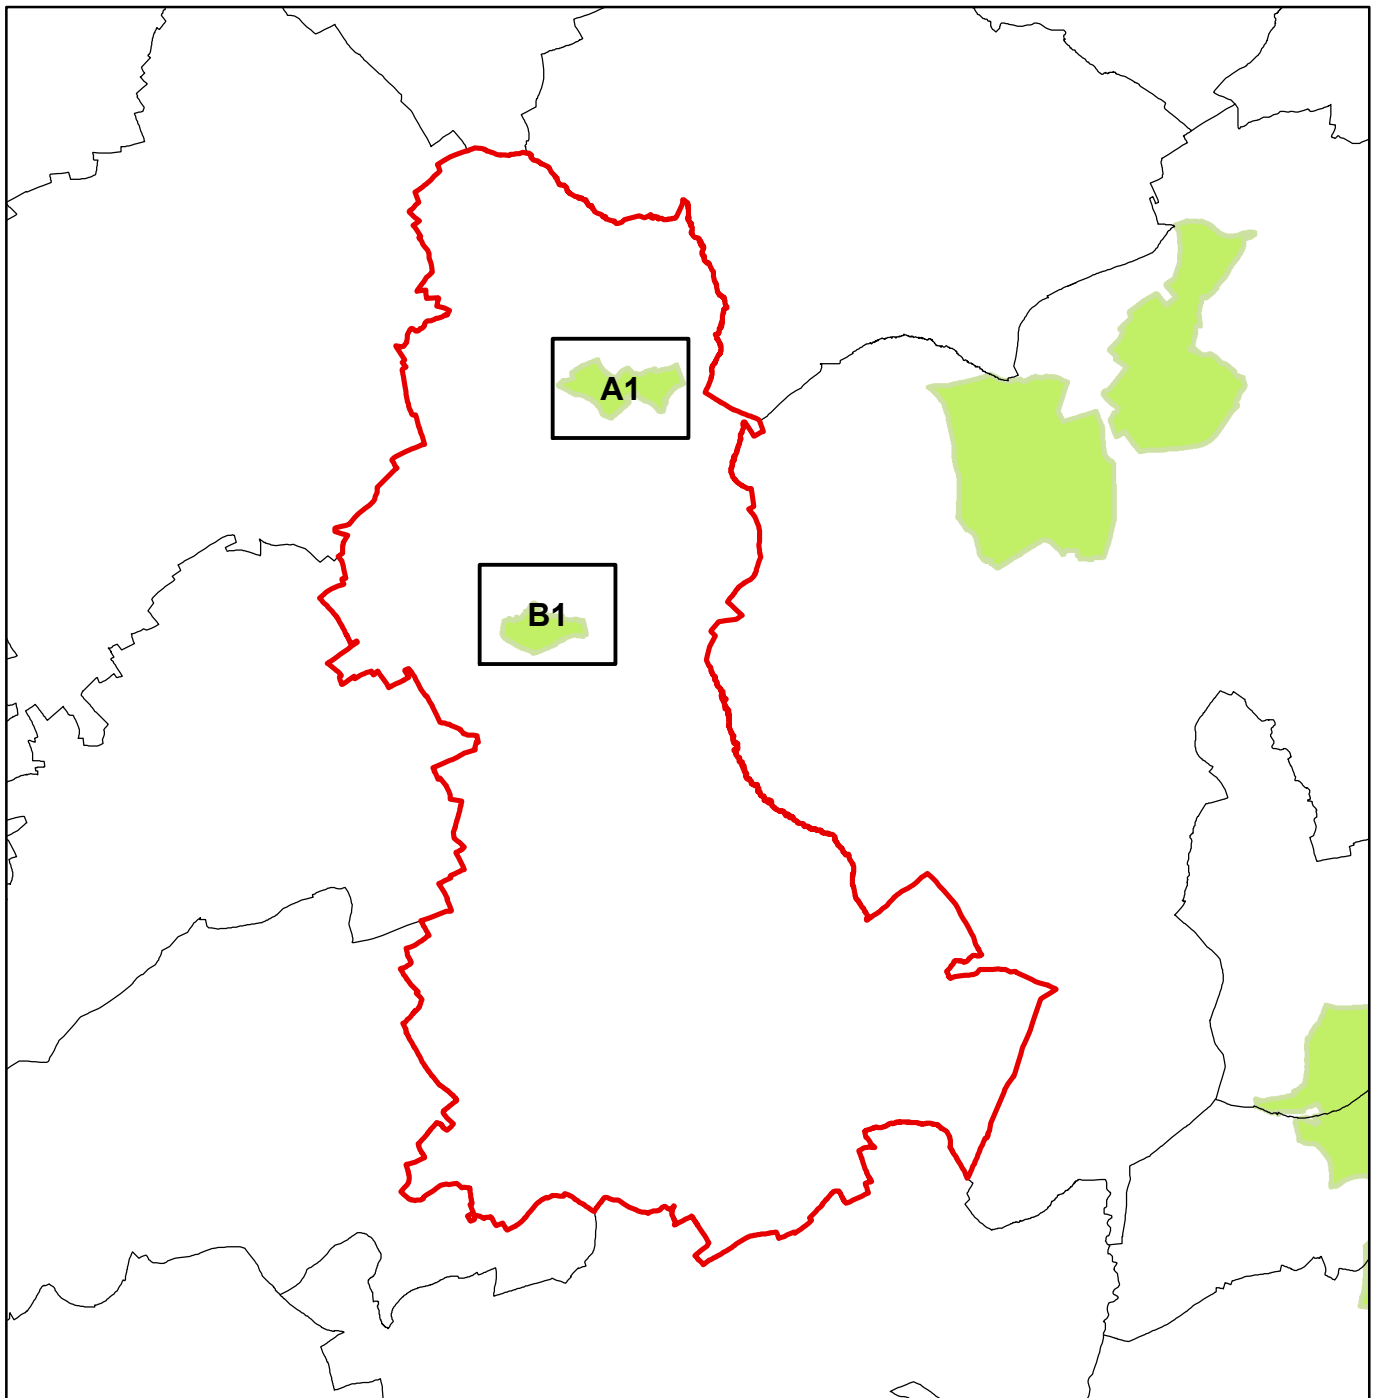

PLAN DIRECTEUR SECTORIEL «PAYSAGES»

Annexe 2c - Coupures vertes

Commune de Helperknapp

CV12 : Boevange-sur-Attert - Gréiweknapp et CV13 : Buschdorf - Brouch

Plan d'assemblage

- PSP - Coupures vertes (CV)
- Parcelle cadastrale / bâtiment
- Limite de la commune