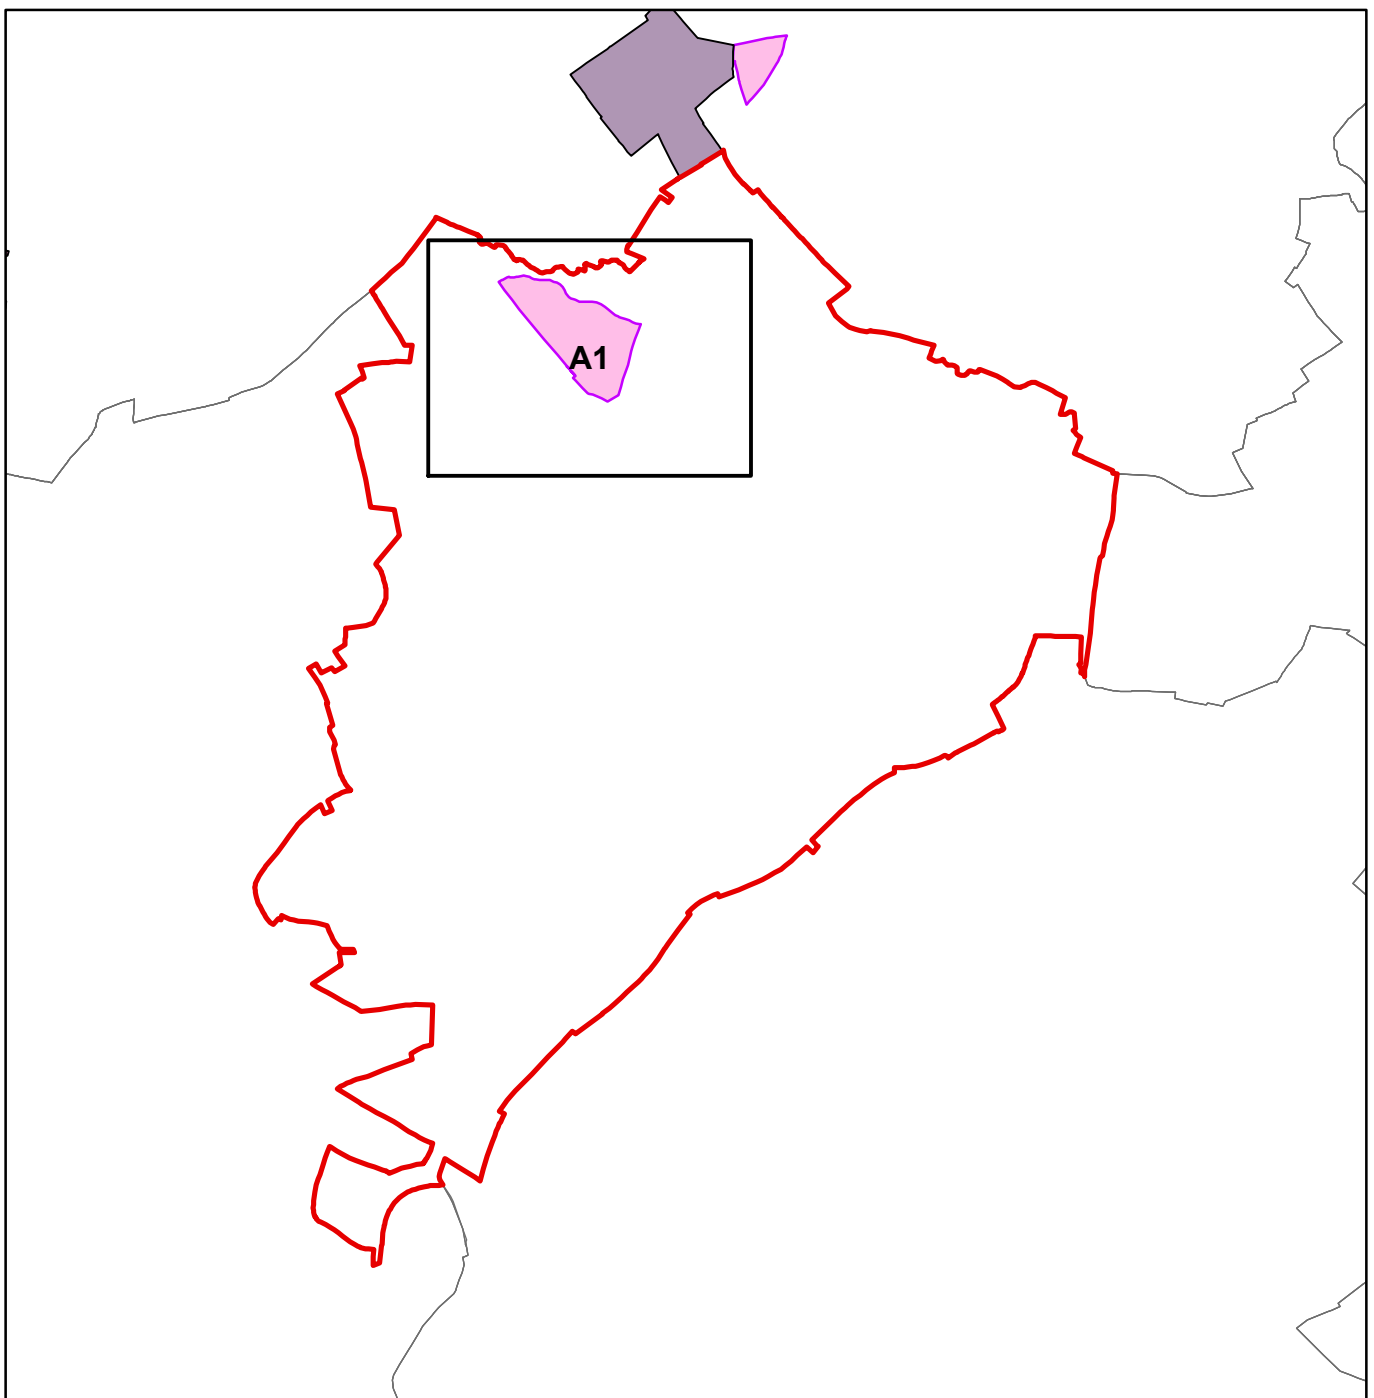

PROJET DE PLAN DIRECTEUR SECTORIEL «ZONES D'ACTIVITES ECONOMIQUES»

PSZAE - Zones d'activités économiques

Commune de Schiffflange

Plan d'assemblage

LE GOUVERNEMENT
DU GRAND-DUCHÉ DE LUXEMBOURG
Ministère du Développement durable
et des Infrastructures

Département de l'aménagement
du territoire

LE GOUVERNEMENT
DU GRAND-DUCHÉ DE LUXEMBOURG
Ministère de l'Économie

Format DIN A1 à l'échelle 1:2500

Fond de carte : PCN © Origine Cadastre
Droits réservés à l'Etat du Grand-Duché de Luxembourg
Copie et reproduction interdites

- ZAE nationale existante
- ZAE régionale existante
- ZAE projetée
- Parcelle cadastrale / bâtiment
- Limite de la commune

PROJET DE PLAN DIRECTEUR SECTORIEL
«ZONES D'ACTIVITÉS ÉCONOMIQUES»
Annexe 3

56. Schifflange (Herbett)

Commune de Schifflange
Extrait A1