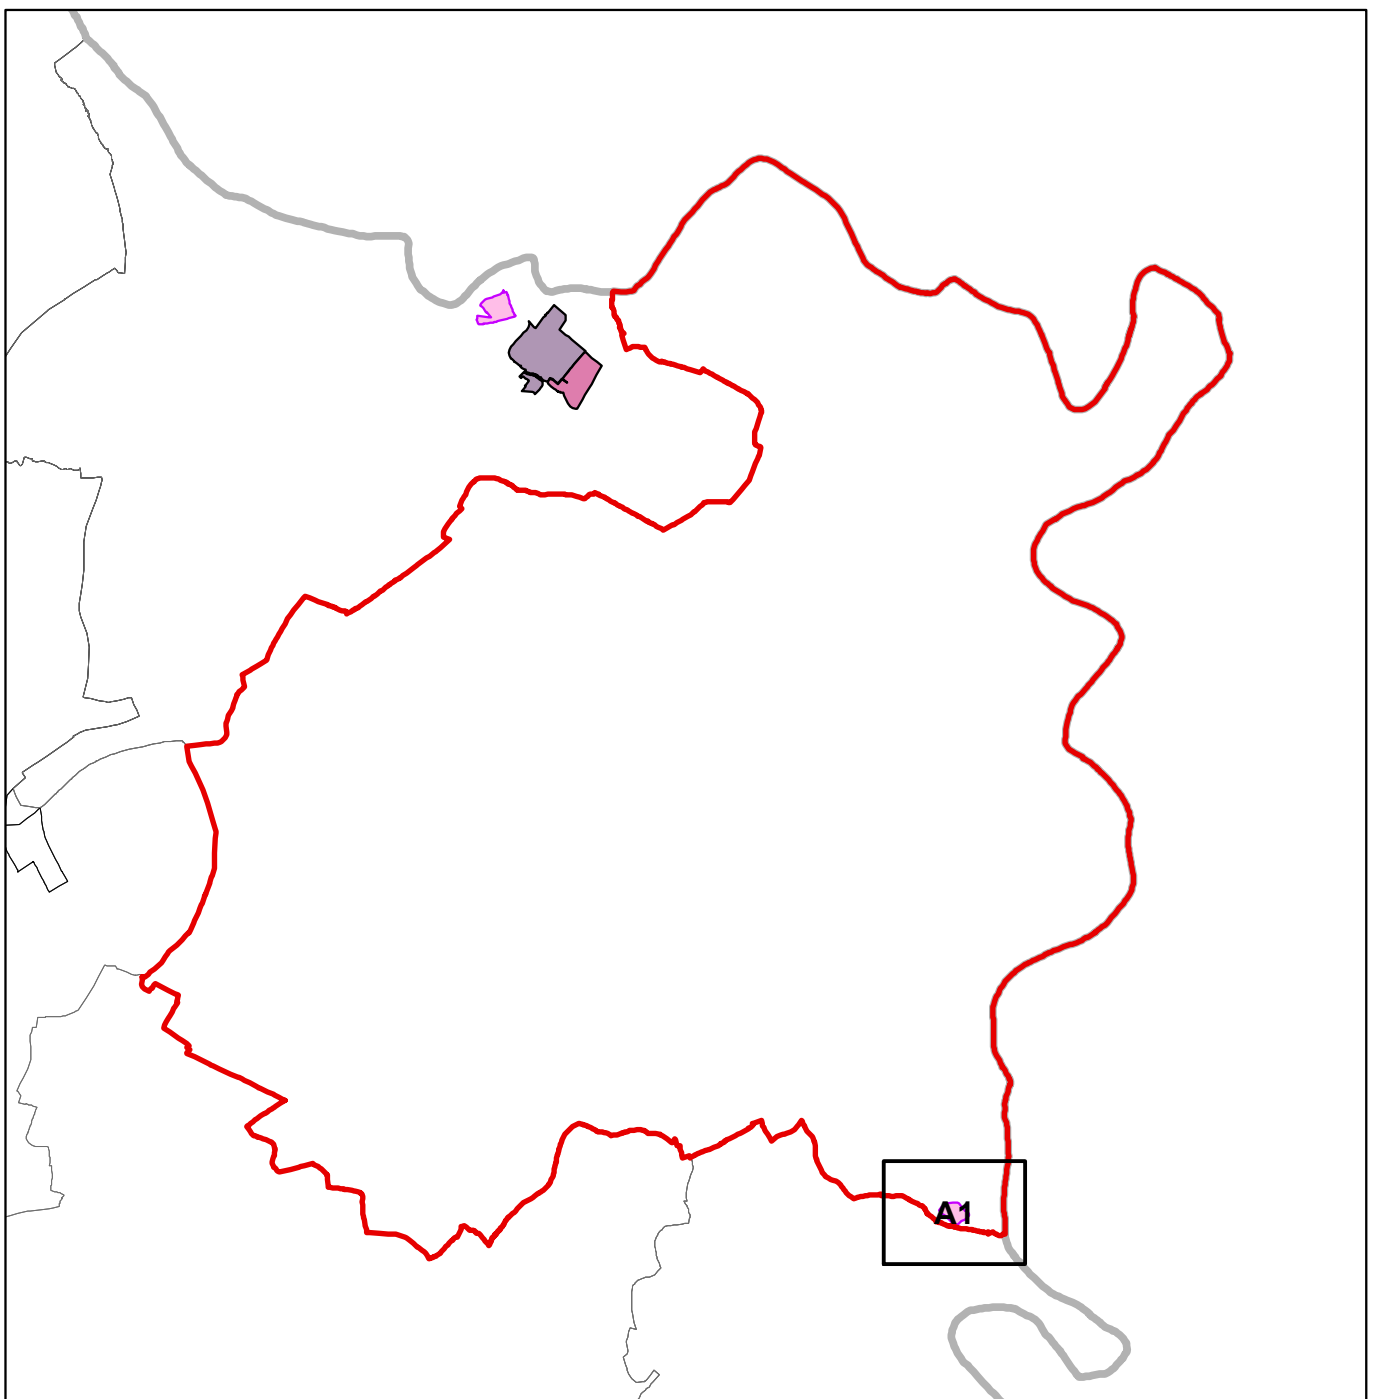

PROJET DE PLAN DIRECTEUR SECTORIEL «ZONES D'ACTIVITES ECONOMIQUES»

PSZAE - Zones d'activités économiques

Commune de Rosport-Mompach

Plan d'assemblage

-  ZAE nationale existante
-  ZAE régionale existante
-  ZAE projetée
-  Parcelle cadastrale / bâtiment
-  Limite de la commune