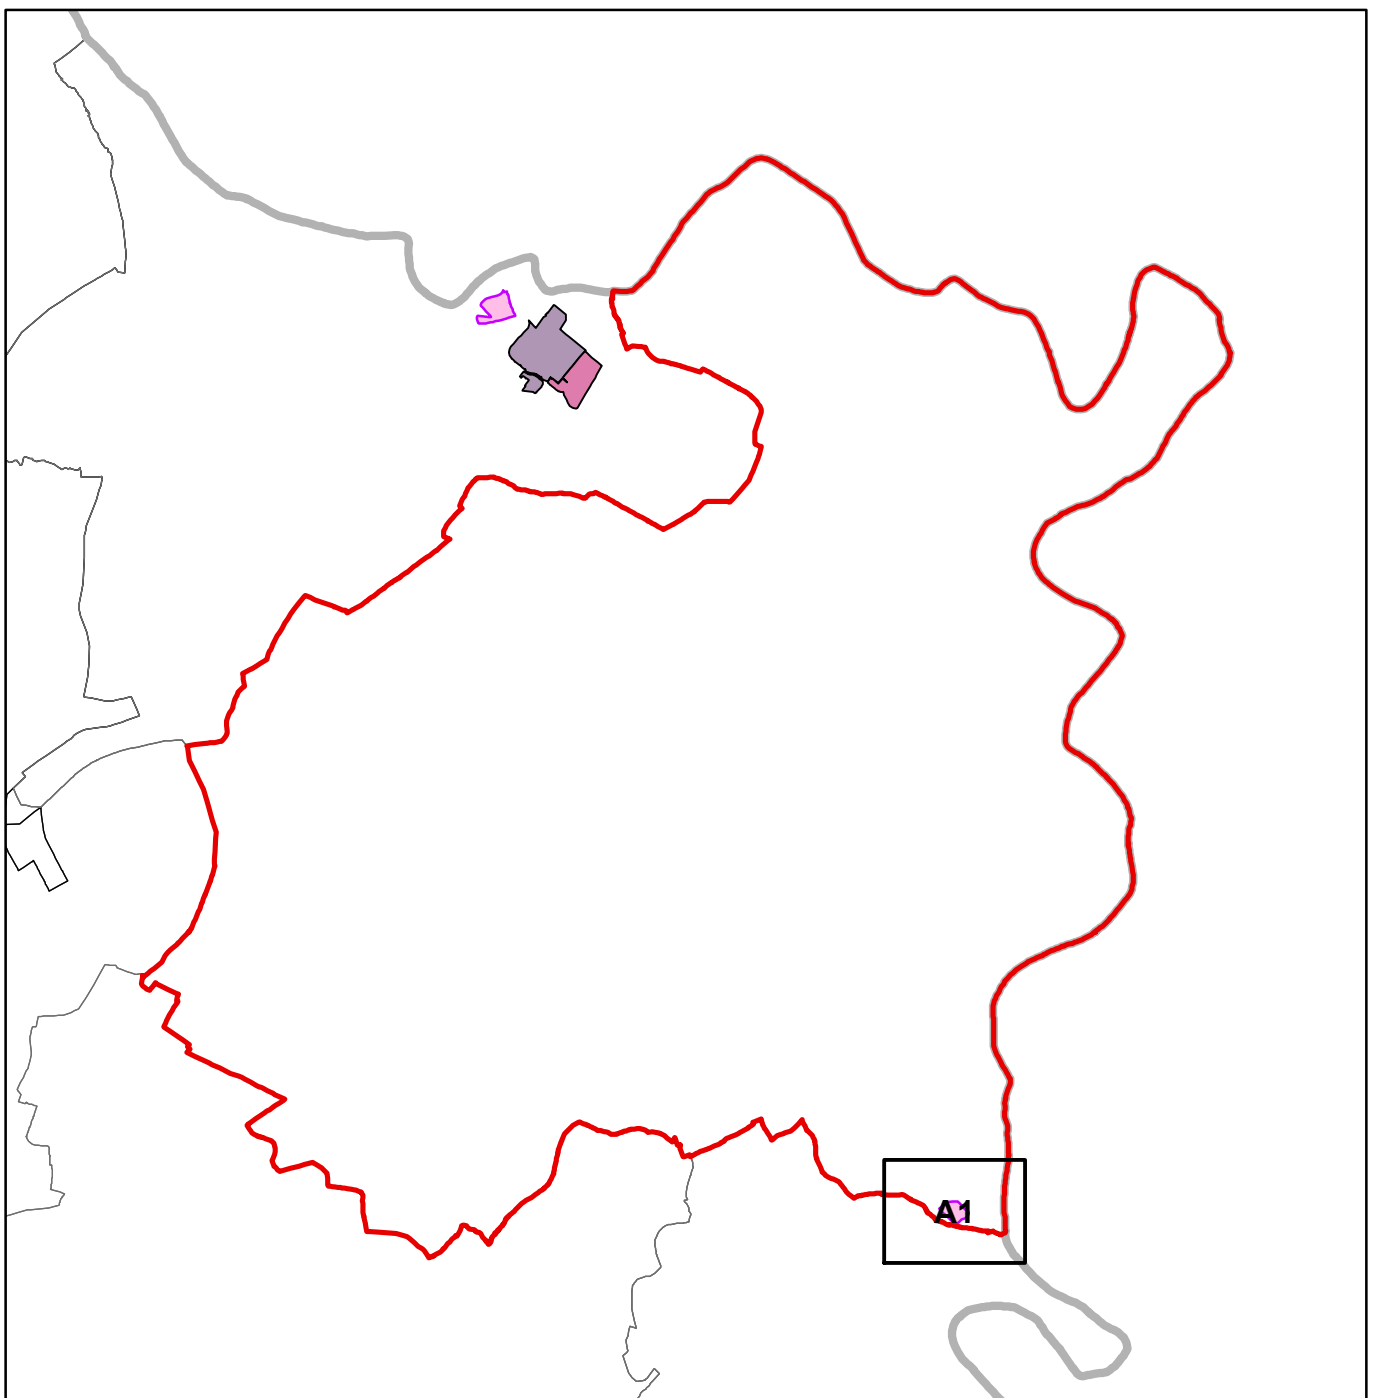

# PROJET DE PLAN DIRECTEUR SECTORIEL «ZONES D'ACTIVITES ECONOMIQUES»

PSZAE - Zones d'activités économiques

**Commune de Rosport-Mompach**

**Plan d'assemblage**

- ZAE nationale existante
- ZAE régionale existante
- ZAE projetée
- Parcelle cadastrale / bâtiment
- Limite de la commune