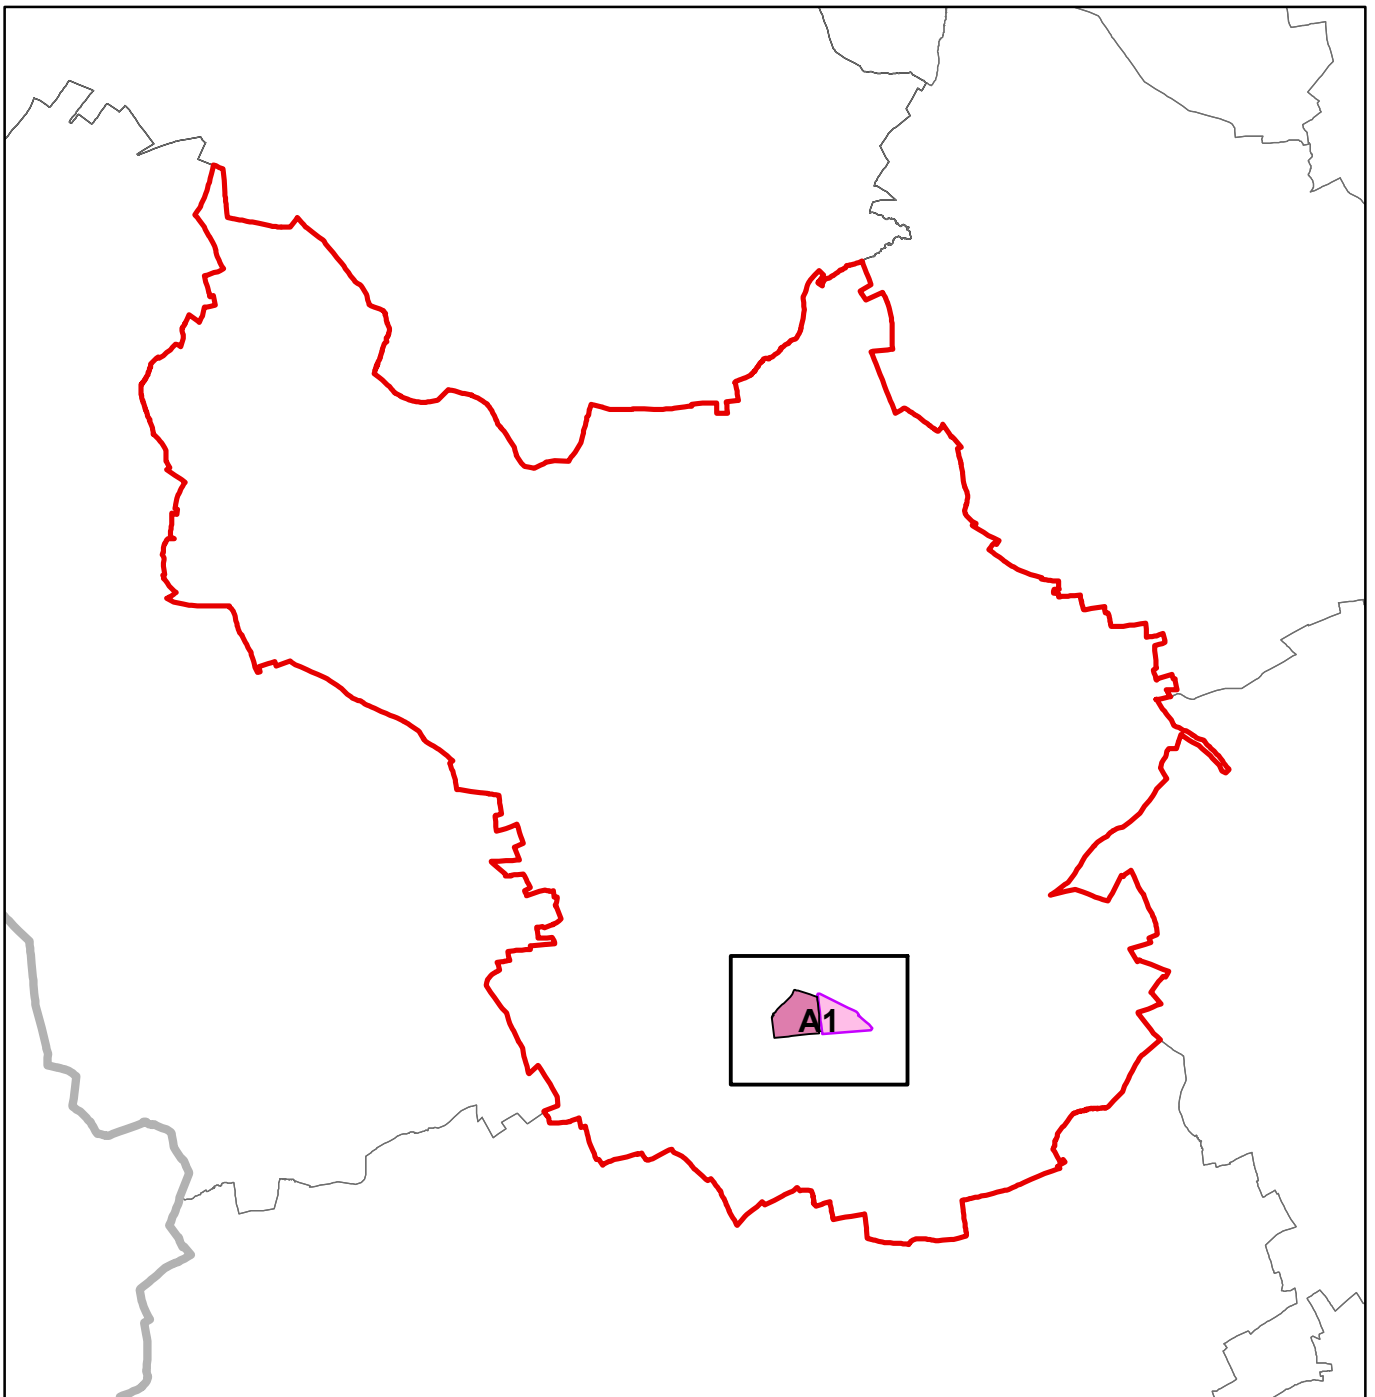

PROJET DE PLAN DIRECTEUR SECTORIEL «ZONES D'ACTIVITES ECONOMIQUES»

PSZAE - Zones d'activités économiques

Commune de Redange

Plan d'assemblage

LE GOUVERNEMENT
DU GRAND-DUCHÉ DE LUXEMBOURG
Ministère du Développement durable
et des Infrastructures
Département de l'aménagement
du territoire

LE GOUVERNEMENT
DU GRAND-DUCHÉ DE LUXEMBOURG
Ministère de l'Économie

Format DIN A1 à l'échelle 1:2500

Fond de carte : PCN © Origine Cadastre
Droits réservés à l'Etat du Grand-Duché de Luxembourg
Copie et reproduction interdites

Commune de Redange
Extrait A1