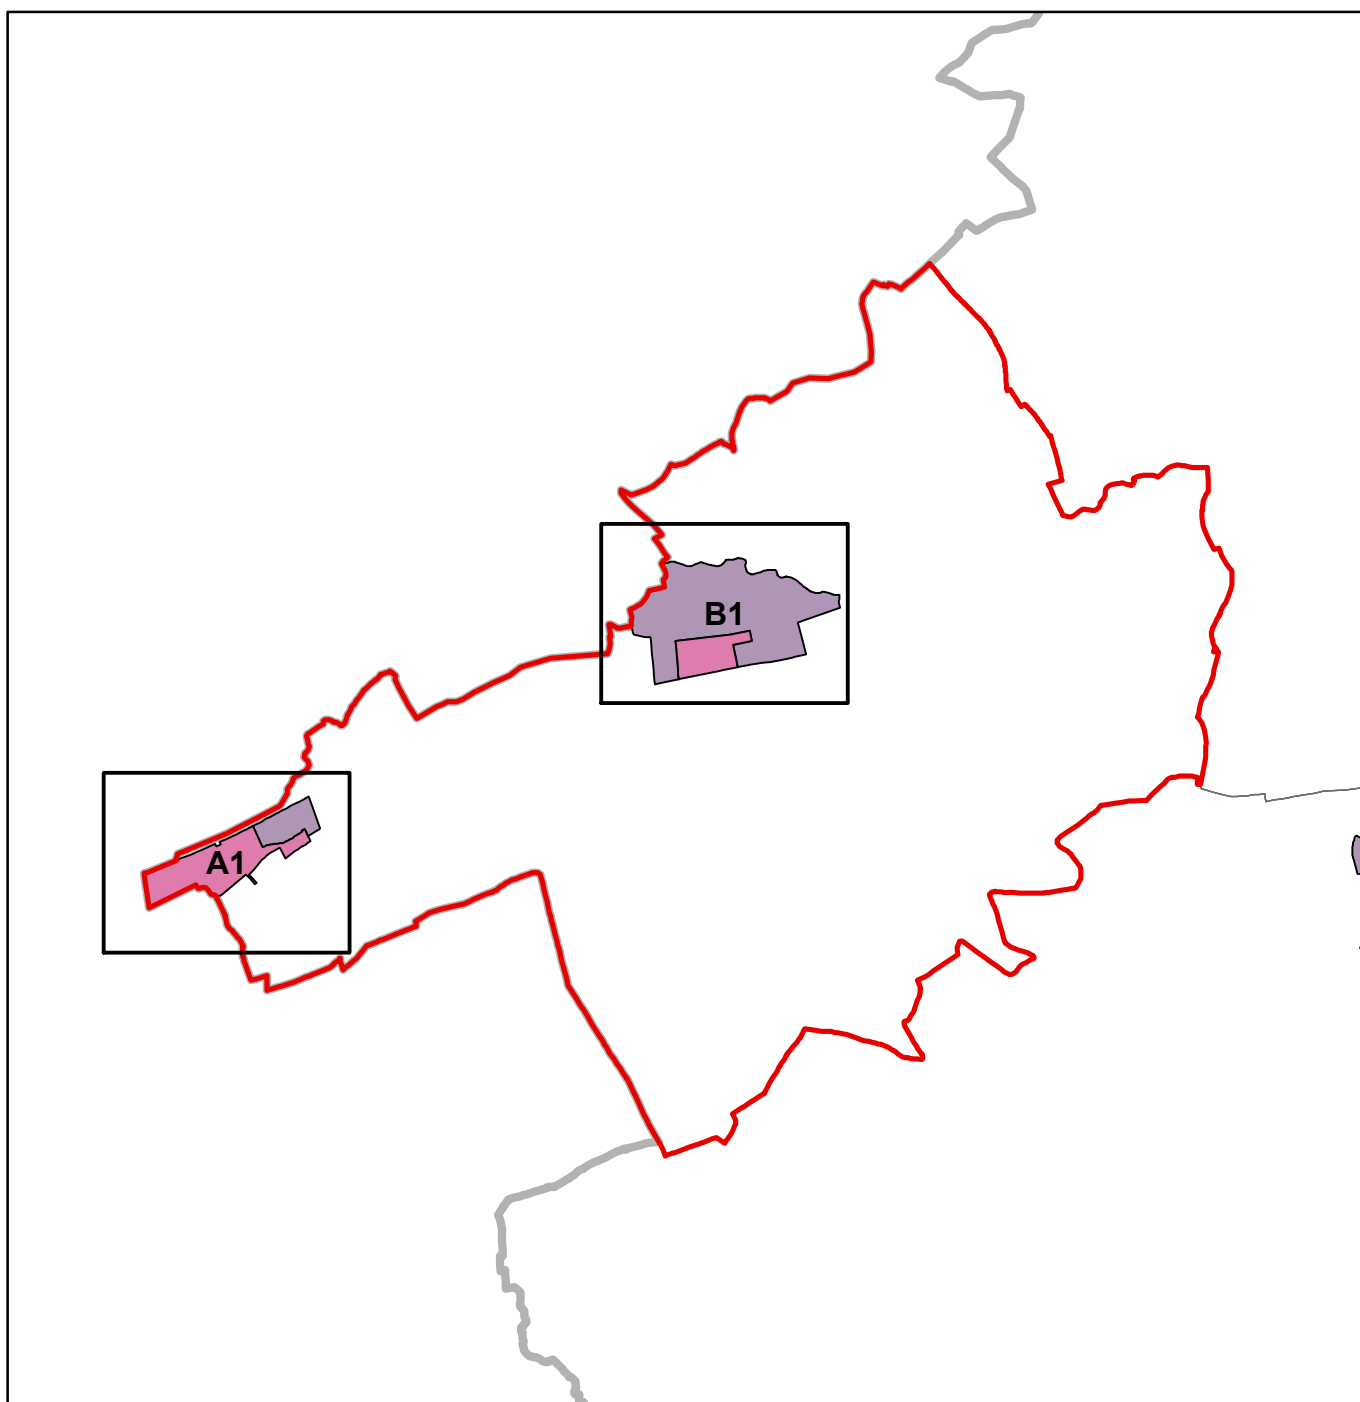

PROJET DE PLAN DIRECTEUR SECTORIEL «ZONES D'ACTIVITES ECONOMIQUES»

PSZAE - Zones d'activités économiques

Commune de Pétange

Plan d'assemblage

LE GOUVERNEMENT
DU GRAND-DUCHÉ DE LUXEMBOURG
Ministère du Développement durable
et des Infrastructures
Département de l'aménagement
du territoire

LE GOUVERNEMENT
DU GRAND-DUCHÉ DE LUXEMBOURG
Ministère de l'Économie

Format DIN A1 à l'échelle 1:2500
Fond de carte : PCN © Origine Cadastre
Droits réservés à l'Etat du Grand-Duché de Luxembourg
Copie et reproduction interdites

- ZAE nationale existante
- ZAE régionale existante
- ZAE projetée
- Parcelle cadastrale / bâtiment
- Limite de la commune

**PROJET DE PLAN DIRECTEUR SECTORIEL
«ZONES D'ACTIVITÉS ÉCONOMIQUES»**
Annexe 3
50. Rodange (au Grand Bis)
et 51. Rodange (au Grand Bis)
Commune de Pétange
Extrait A1

- ZAE nationale existante
- ZAE régionale existante
- ZAE projetée
- Parcelle cadastrale / bâtiment
- Limite de la commune