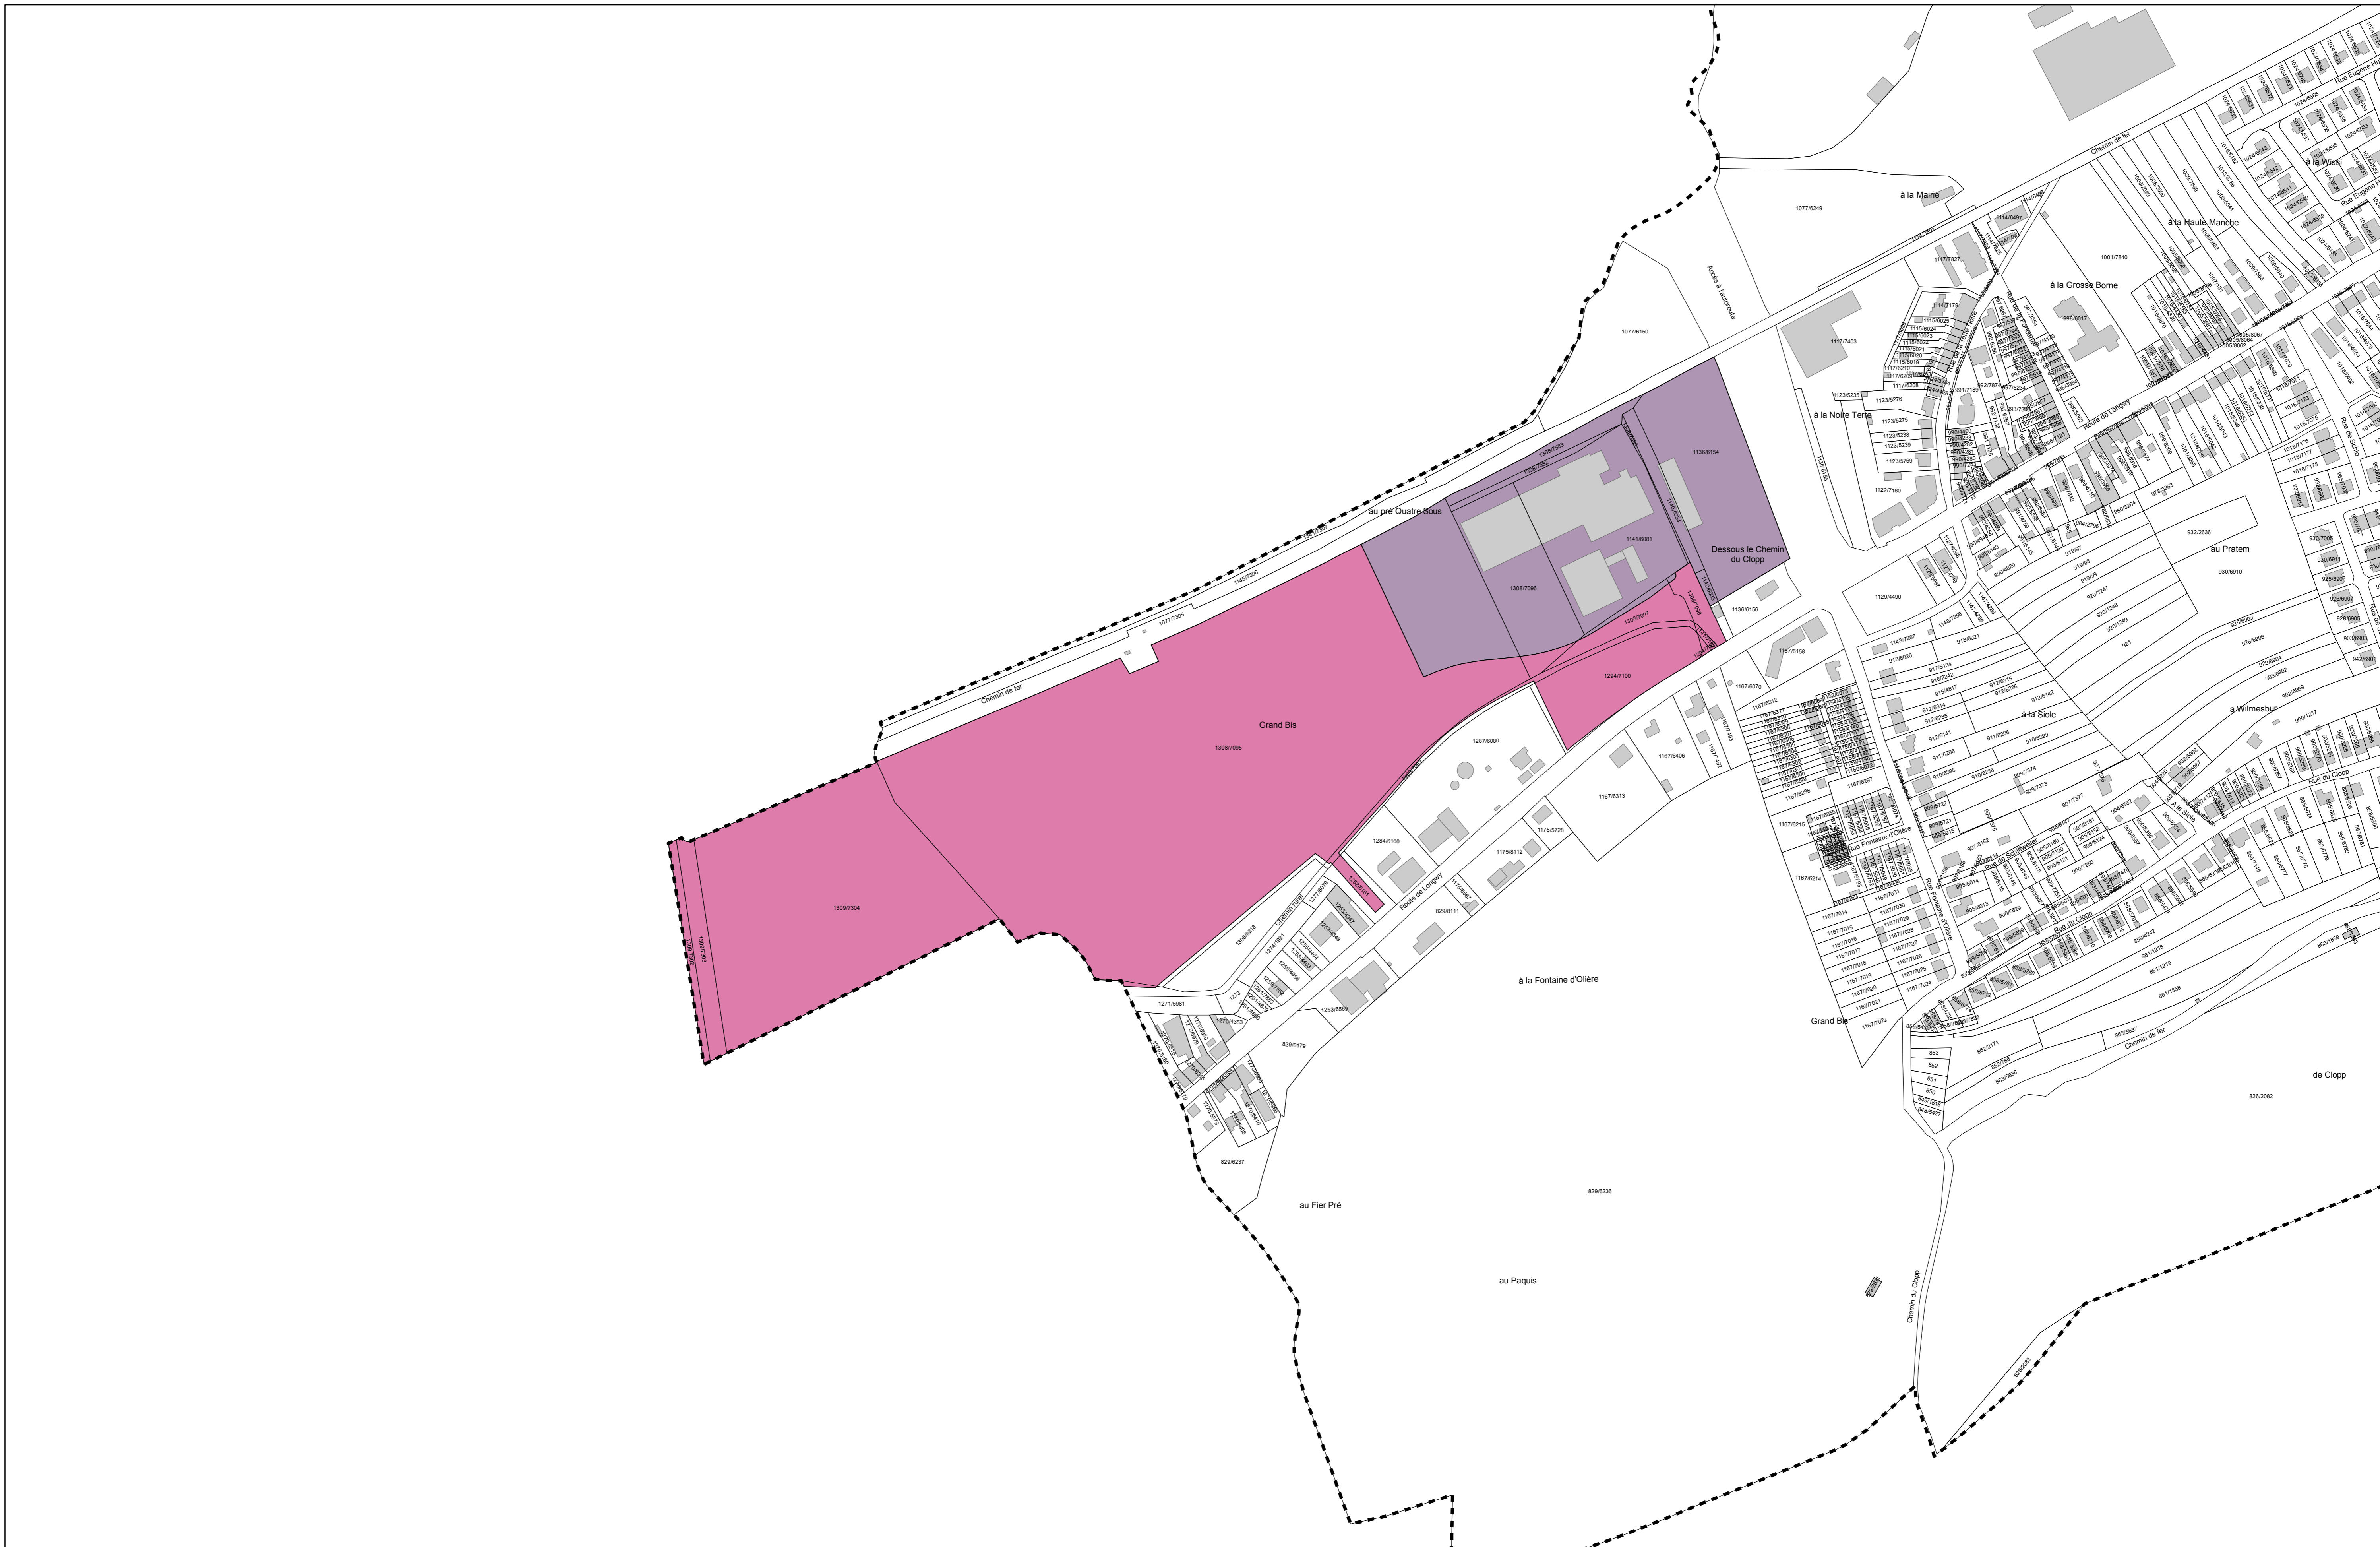

PROJET DE PLAN DIRECTEUR SECTORIEL «ZONES D'ACTIVITES ECONOMIQUES»

PSZAE - Zones d'activités économiques

Commune de Pétange

Plan d'assemblage

LE GOUVERNEMENT
DU GRAND-DUCHÉ DE LUXEMBOURG
Ministère du Développement durable
et des Infrastructures
Département de l'aménagement
du territoire

LE GOUVERNEMENT
DU GRAND-DUCHÉ DE LUXEMBOURG
Ministère de l'Économie

Format DIN A1 à l'échelle 1:2500
Fond de carte : PCN © Origine Cadastre
Droits réservés à l'Etat du Grand-Duché de Luxembourg
Copie et reproduction interdites

- ZAE nationale existante
- ZAE régionale existante
- ZAE projetée
- Parcelle cadastrale / bâtiment
- Limite de la commune

**PROJET DE PLAN DIRECTEUR SECTORIEL
«ZONES D'ACTIVITÉS ÉCONOMIQUES»**
Annexe 3
50. Rodange (au Grand Bis)
et 51. Rodange (au Grand Bis)
Commune de Pétange
Extrait A1

- ZAE nationale existante
- ZAE régionale existante
- ZAE projetée
- Parcelle cadastrale / bâtiment
- Limite de la commune