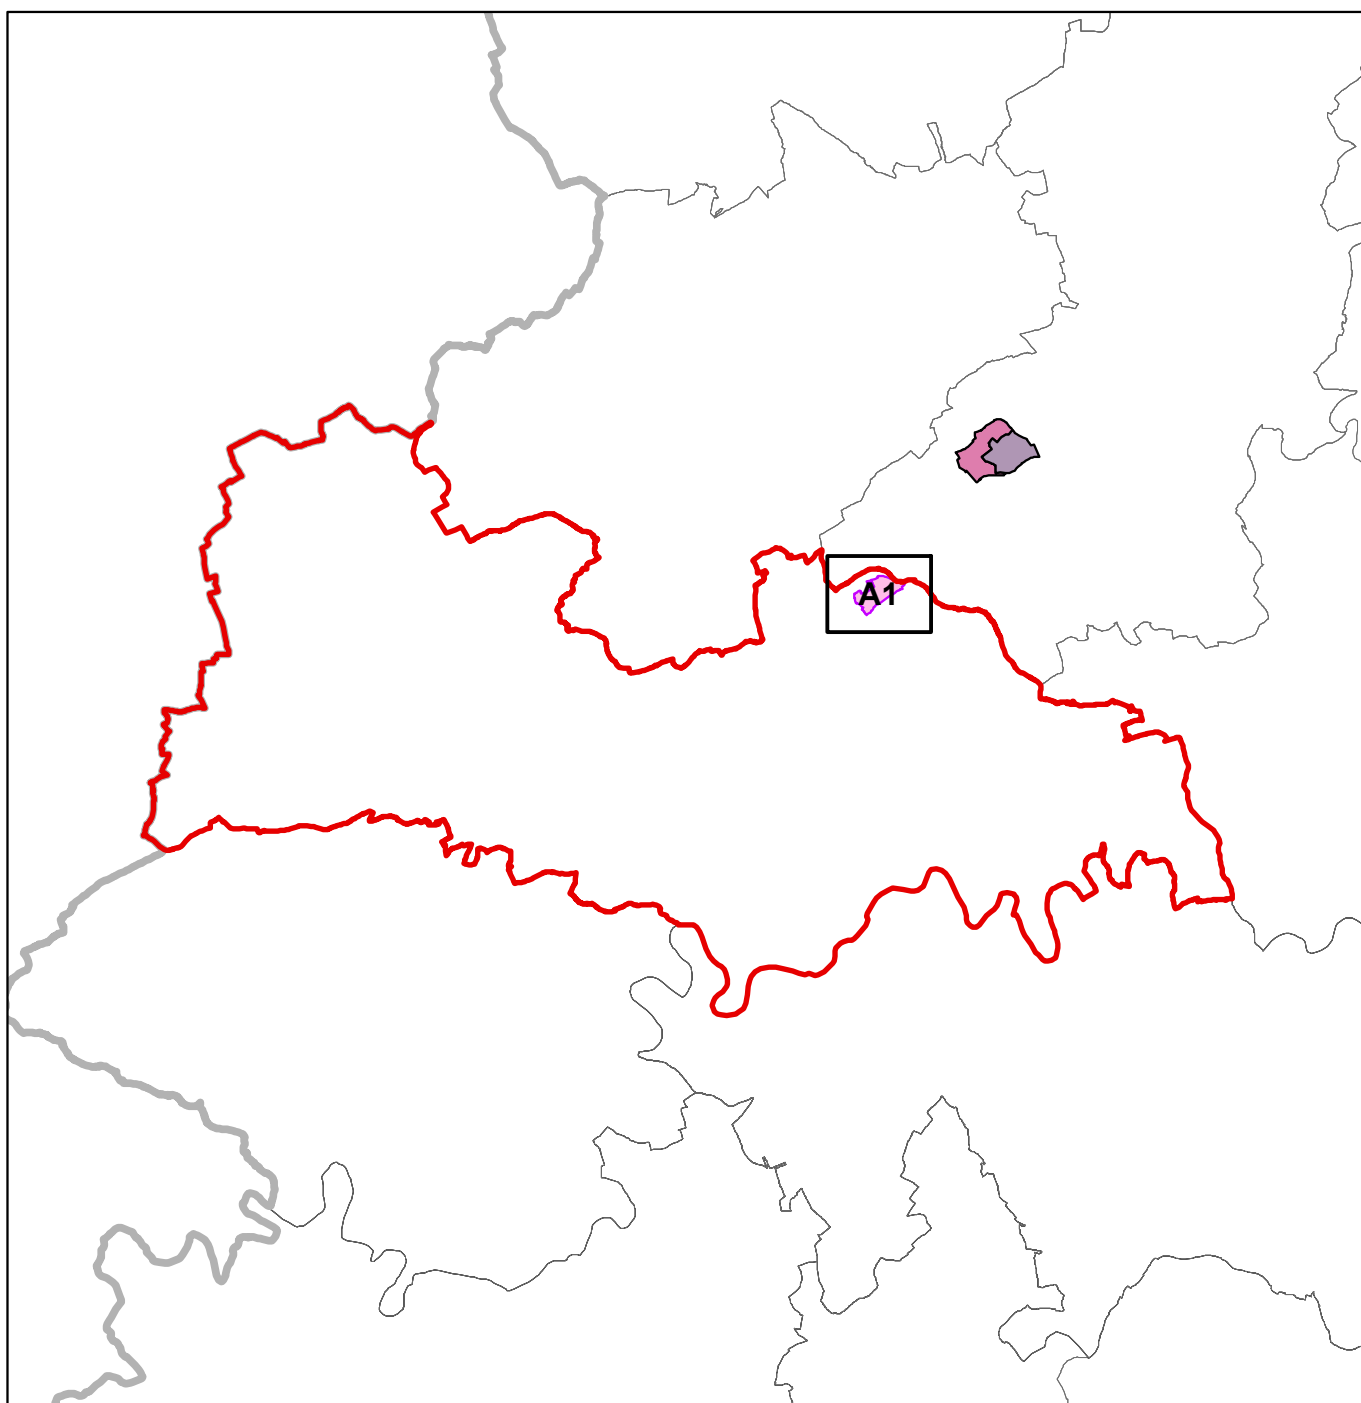

# PROJET DE PLAN DIRECTEUR SECTORIEL «ZONES D'ACTIVITES ECONOMIQUES»

PSZAE - Zones d'activités économiques

Commune du Lac de la Haute Sûre

## Plan d'assemblage

-  ZAE nationale existante
-  ZAE régionale existante
-  ZAE projetée
-  Parcelle cadastrale / bâtiment
-  Limite de la commune