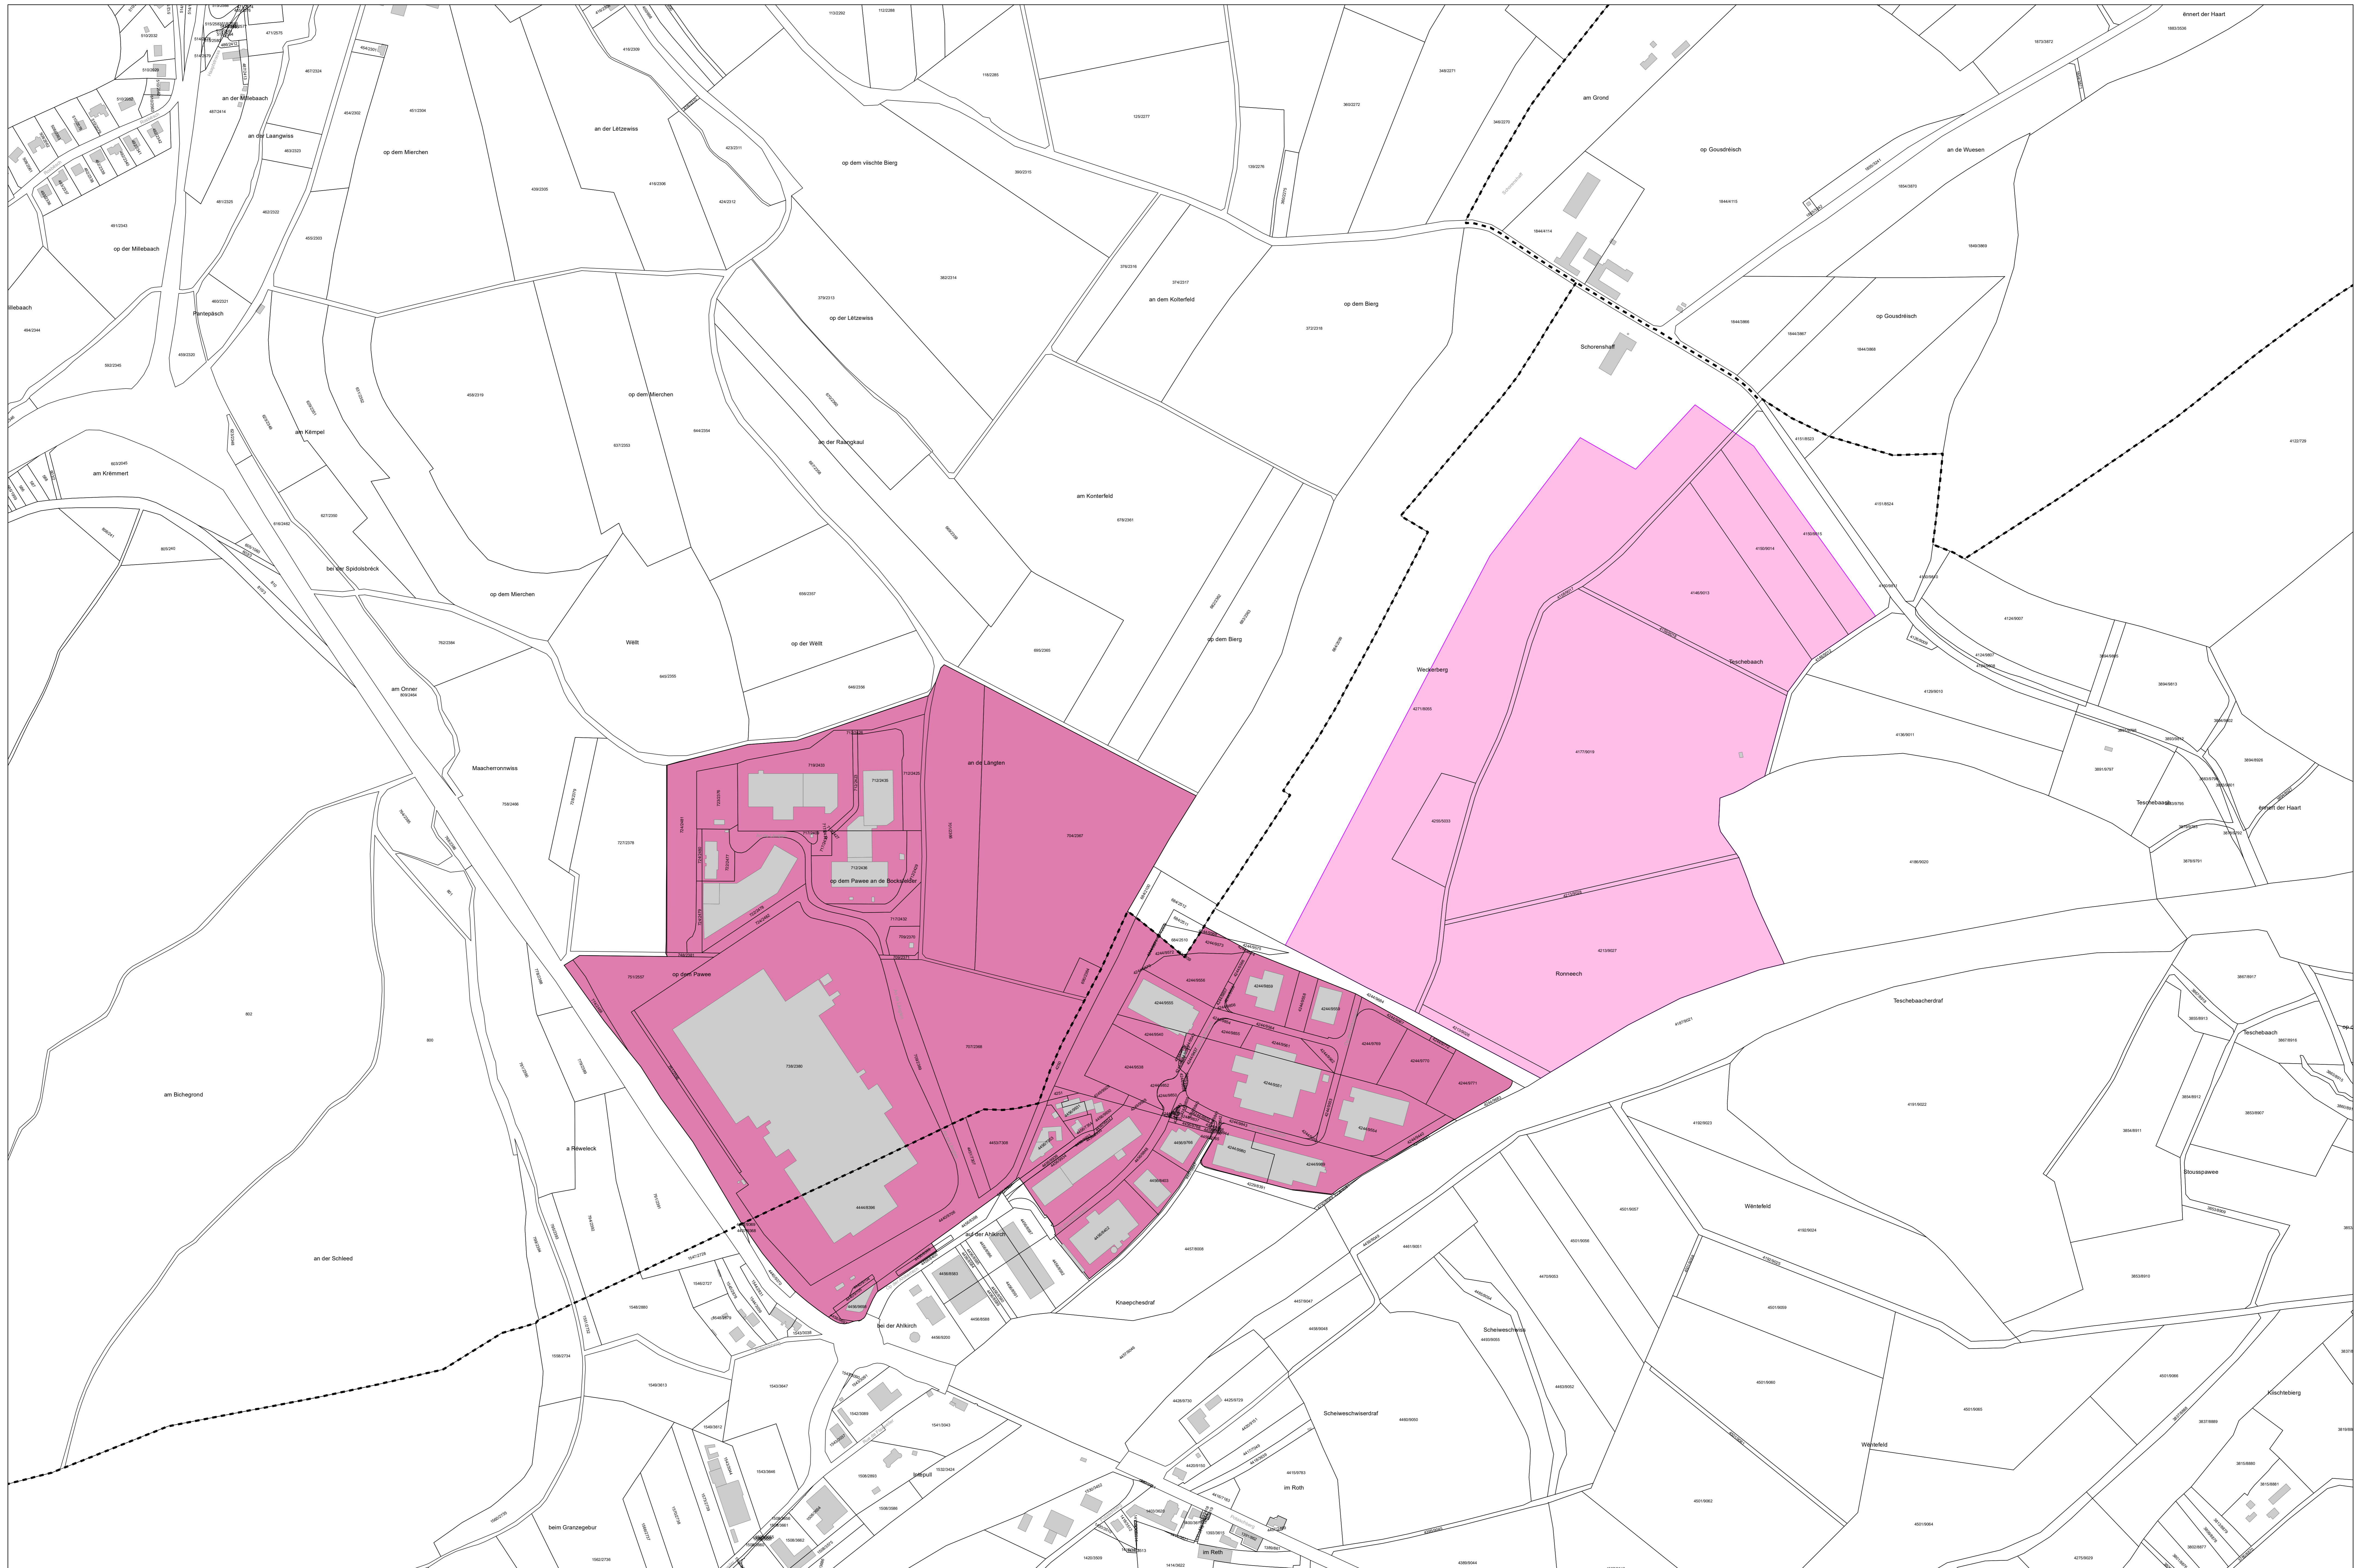

# PROJET DE PLAN DIRECTEUR SECTORIEL «ZONES D'ACTIVITES ECONOMIQUES»

PSZAE - Zones d'activités économiques

## Ville de Grevenmacher

### Plan d'assemblage

- ZAE nationale existante
- ZAE régionale existante
- ZAE projetée
- Parcelle cadastrale / bâtiment
- Limite de la commune