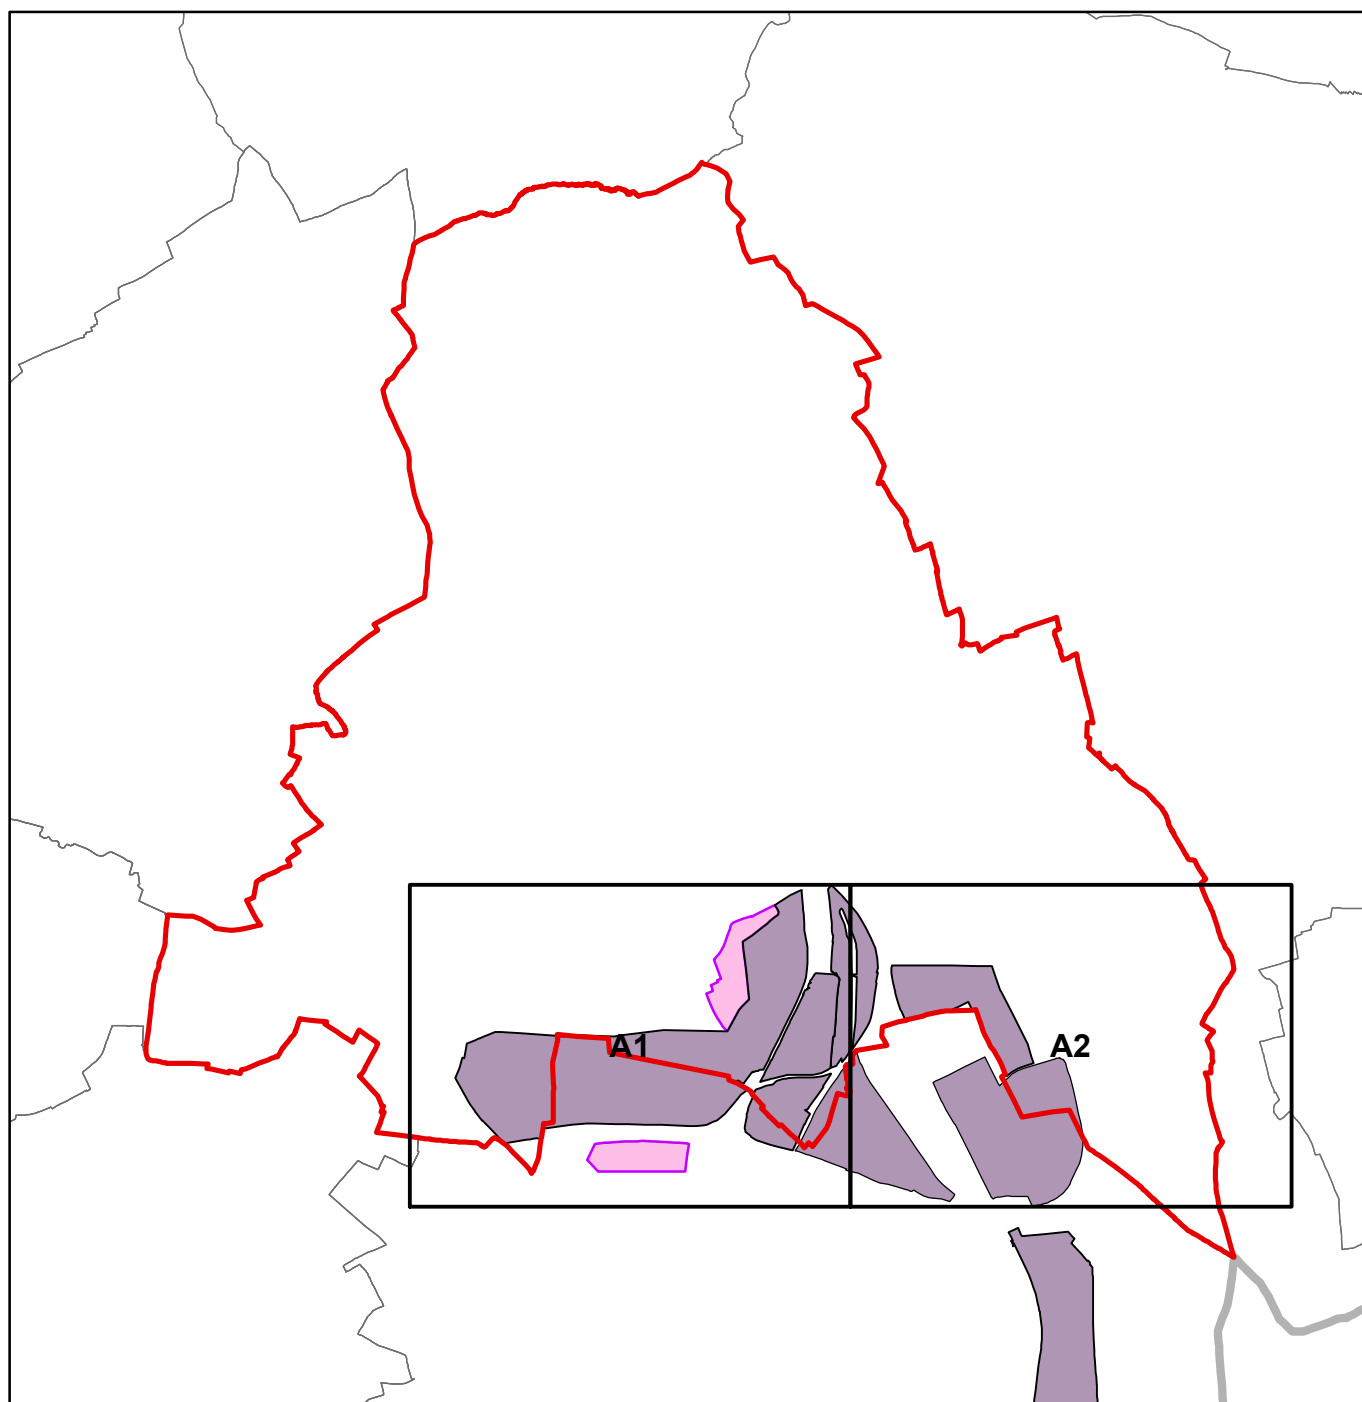

PROJET DE PLAN DIRECTEUR SECTORIEL «ZONES D'ACTIVITES ECONOMIQUES»

PSZAE - Zones d'activités économiques

Commune de Bettembourg

Plan d'assemblage

LE GOUVERNEMENT
DU GRAND-DUCHÉ DE LUXEMBOURG
Ministère du Développement durable
et des Infrastructures
Département de l'aménagement
du territoire

LE GOUVERNEMENT
DU GRAND-DUCHÉ DE LUXEMBOURG
Ministère de l'Économie

Format DIN A0 à l'échelle 1:2500
Fond de carte: IGN © Origine Cadastre
Droits réservés à l'Etat du Grand-Duché de Luxembourg
Copie et reproduction interdites

- ZAE nationale existante
- ZAE régionale existante
- ZAE projetée
- Parcelle cadastrale / bâtiment
- Limite de la commune

PROJET DE PLAN DIRECTEUR SECTORIEL
«ZONES D'ACTIVITÉS ÉCONOMIQUES»
Annexe 3
1. Bettembourg (Kraekelschaff), 4. Bettembourg (Scheleck V),
5. Bettembourg (Dudlange (Eurohub-Sud)) - „Zone logistique”
et 7. Bettembourg (Dudlange (Scheleck IV)) - „Zone logistique”
Commune de Bettembourg
Extrait A2