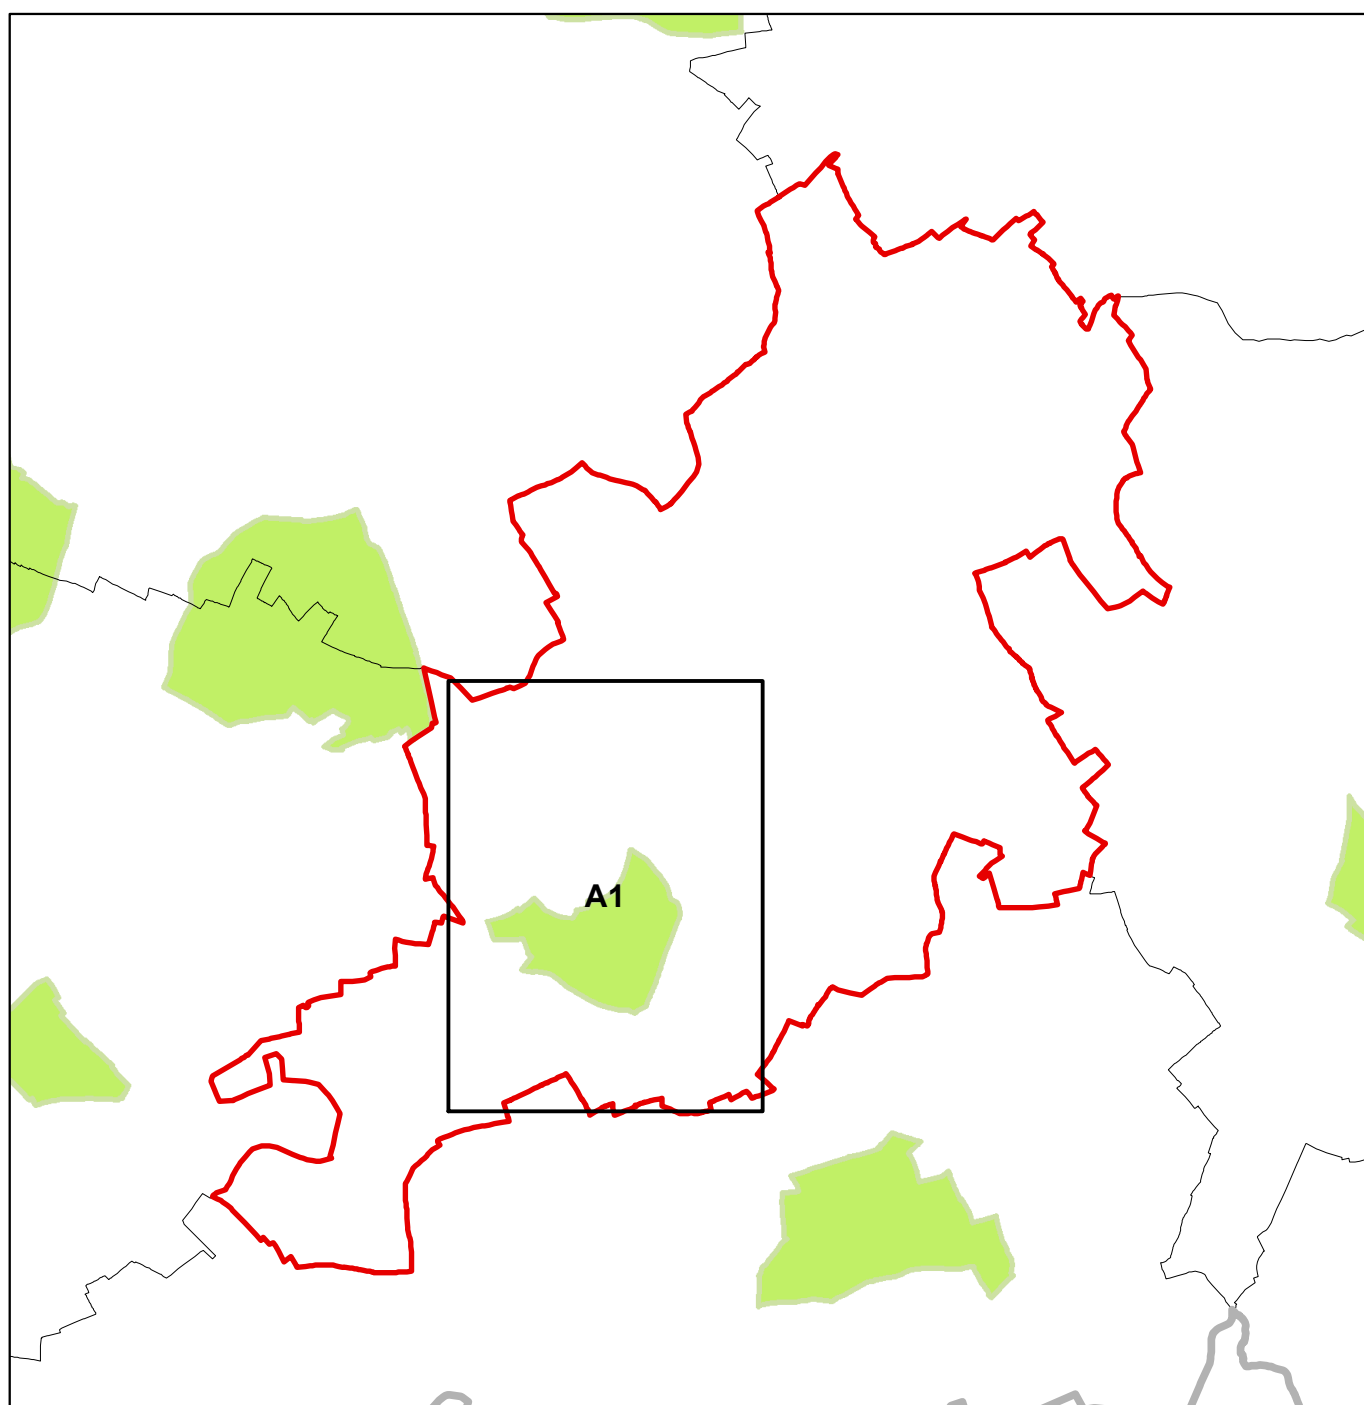

PROJET DE PLAN DIRECTEUR SECTORIEL «PAYSAGES»

PSP - Coupures Vertes (CV) Commune de Weiler-la-Tour

CV37 : Weiler-la-Tour - Schlammesté

Plan d'assemblage

- Parcelle cadastrale / bâtiment
- Limite de la commune