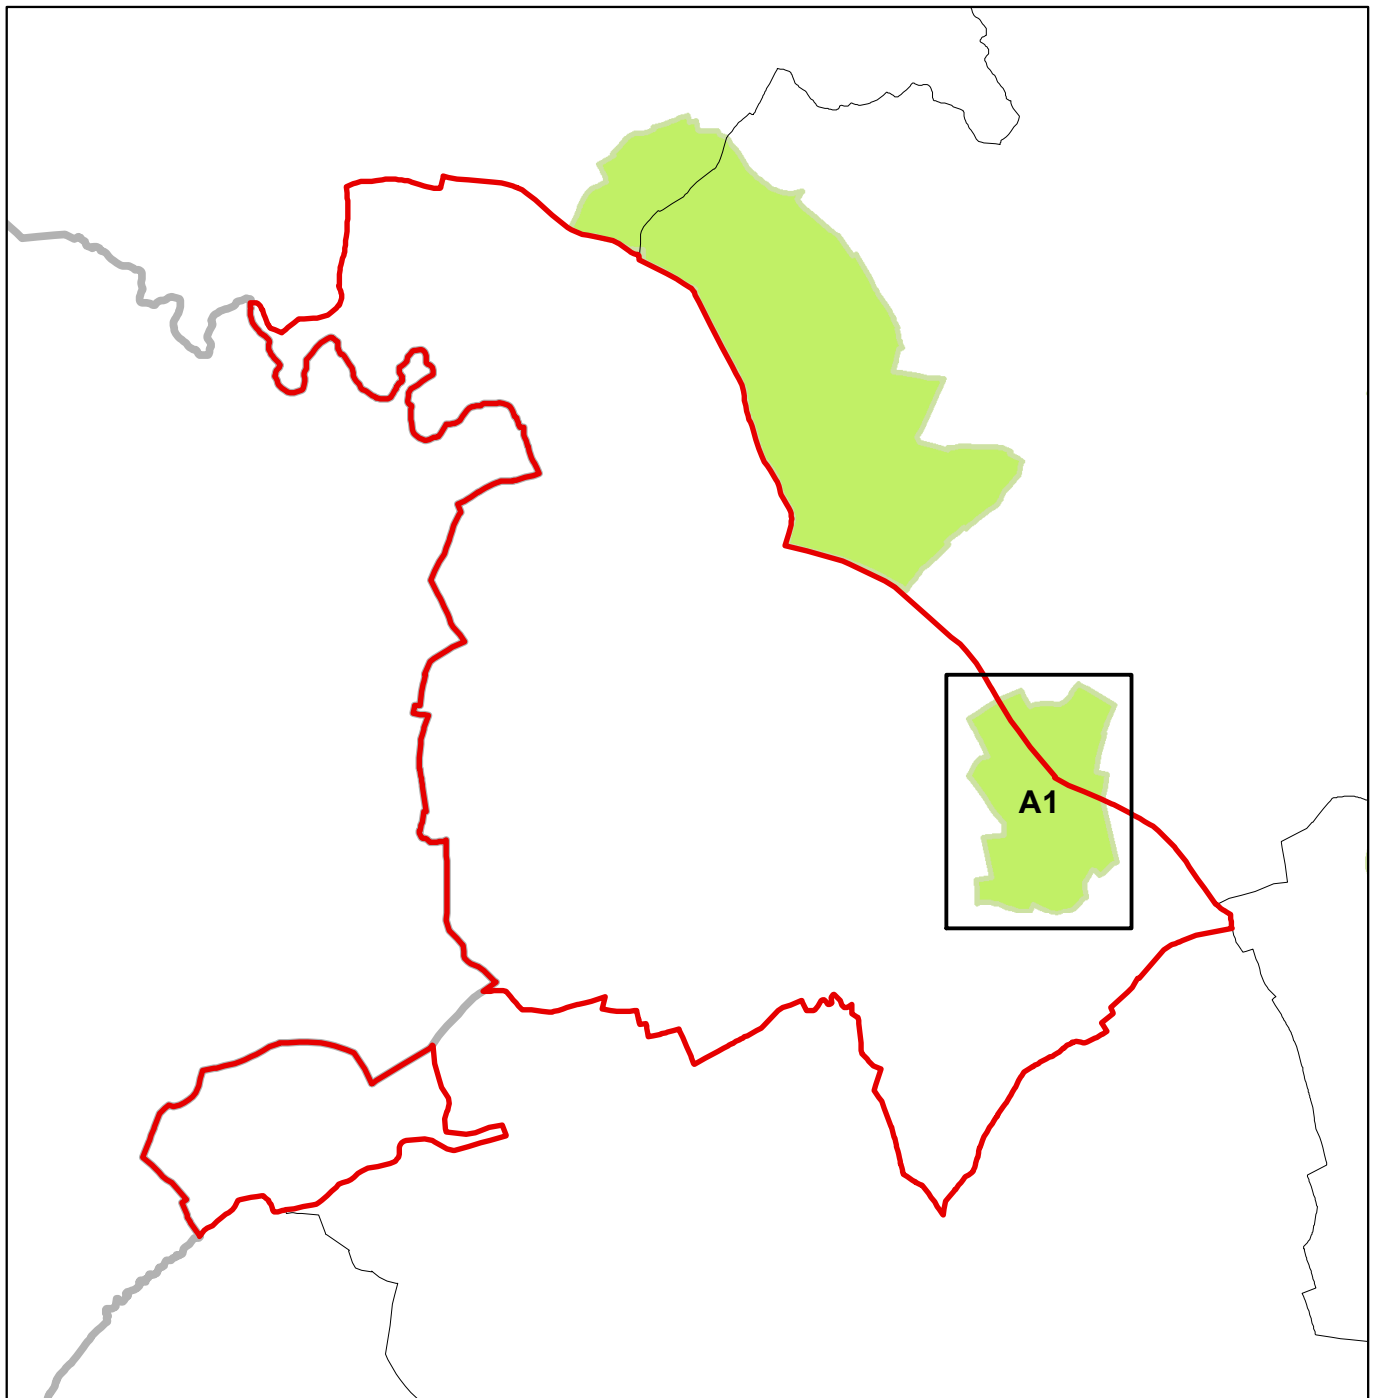

PROJET DE PLAN DIRECTEUR SECTORIEL «PAYSAGES»

PSP - Coupures Vertes (CV)

Commune de Steinfort

CV20 : Hagen - Wandhaff

Plan d'assemblage

LE GOUVERNEMENT
DU GRAND-DUCHÉ DE LUXEMBOURG
Ministère du Développement durable
et des Infrastructures
Département de l'aménagement
du territoire

LE GOUVERNEMENT
DU GRAND-DUCHÉ DE LUXEMBOURG
Ministère du Développement durable
et des Infrastructures
Département de l'environnement

Format DIN A1 à l'échelle 1:2500

- PSP - Coupures vertes (CV)
- Parcelle cadastrale / bâtiment
- Limite de la commune

PROJET DE PLAN DIRECTEUR SECTORIEL «PAYSAGES»
Annexe 2c - Coupures vertes
CV20 : Hagen - Wandhaff
Communes de Koerich et Steinfort
Extrait A1