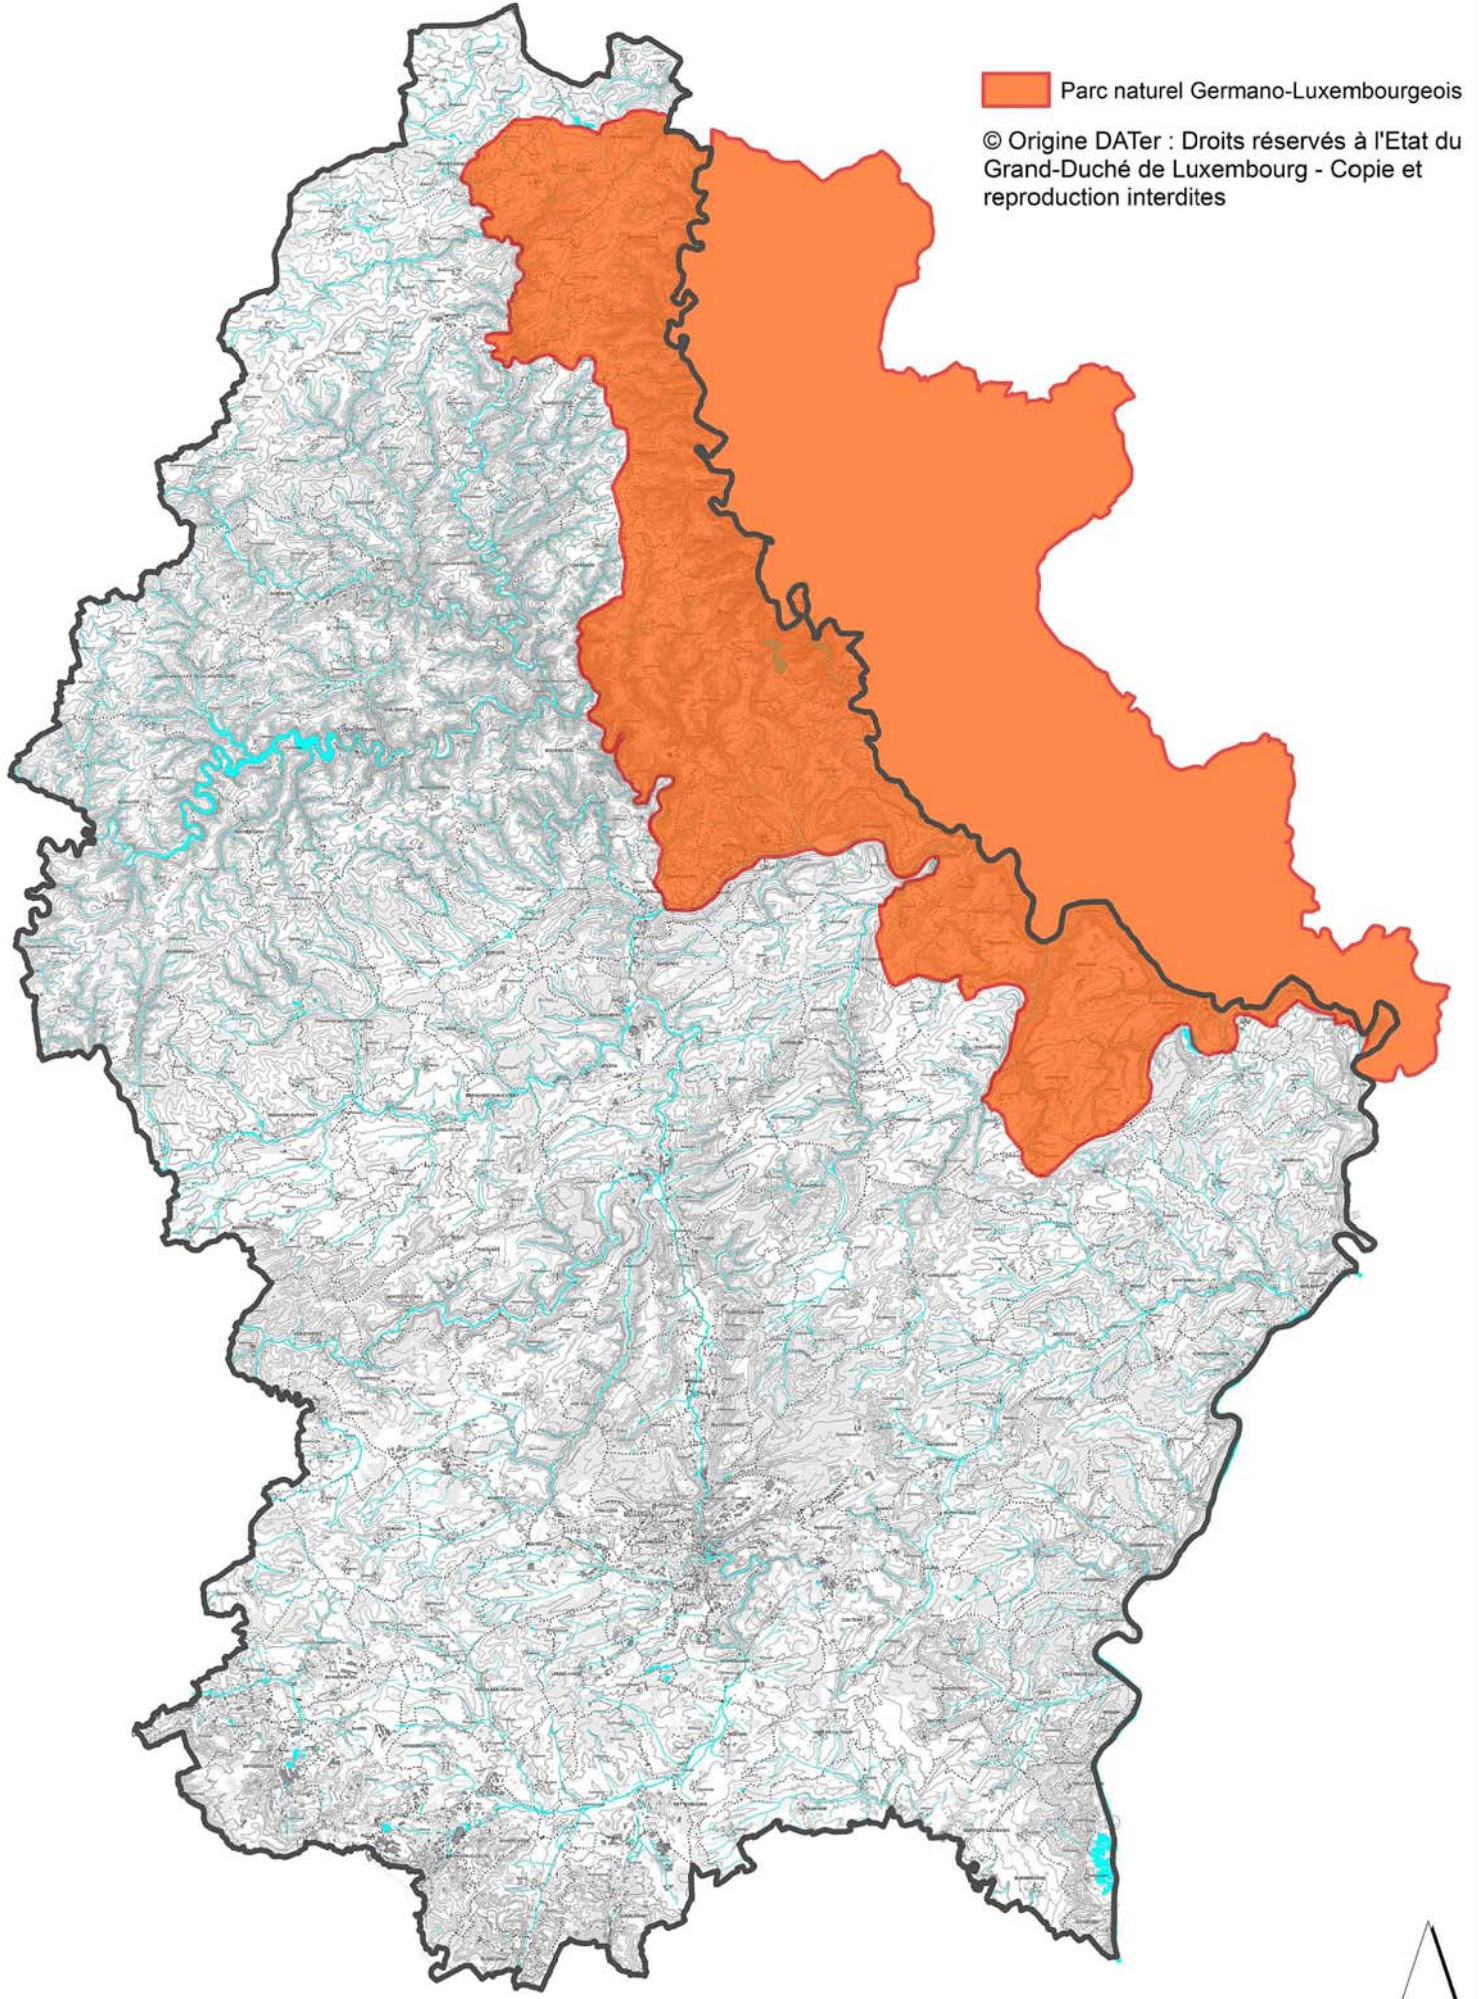

# LE PARC NATUREL GERMANO-LUXEMBOURGEOIS

 Parc naturel Germano-Luxembourgeois

© Origine DATer : Droits réservés à l'Etat du Grand-Duché de Luxembourg - Copie et reproduction interdites